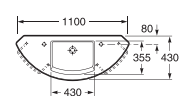

Umywalka ścienna z otworem na baterię

AMERICA

Umywalka ścienna

A	B	C	D
630	510	430	300
750	525	445	300

KALAHARI

Umywalka ścienna

MOHAVE

Umywalka ścienna