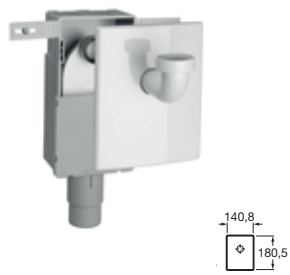

VICTORIA / ŁAZIENKA DOSTĘPNA

Umywalka ścienna Dostępna Łazienka

Miska WC podwieszana

WC kompakt

Syfon podtynkowy do umywalki Dostępna Łazienka

Uchwyt ścienny

Uchwyt ścienny

Uchwyt ścienny stały do montażu przy WC lub umywalce