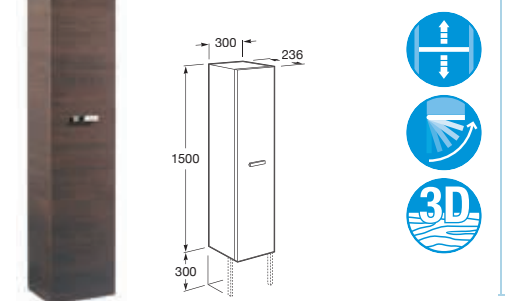

Kolumna wysoka obustronna