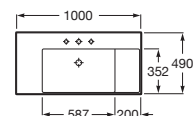

INSPIRA

Square umywalka ścienna