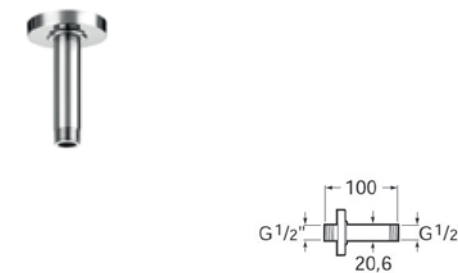

Ramię sufitowe do głowic natryskowych 100 mm