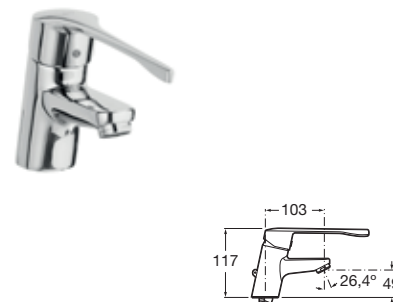

Kolumna natryskowe Victoria-T z baterią termostaticzną i wylewką wannową

Kolumna natryskowa Victoria-T z baterią termostaticzną i regulacją teleskopową

VICTORIA PRO

Jednouchwytową baterią umywalkową sztorcowa, uchwyt medyczny