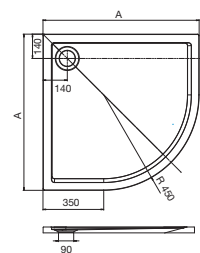

AERON

A
800
900