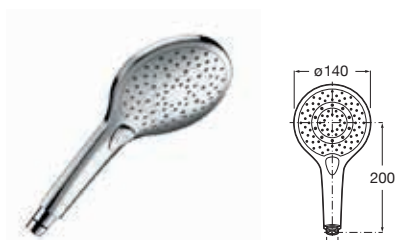

ZESTAWY NATRYSKOWE Z DRĄŻKIEM

Stella zestaw natryskowy 80/3 z drążkiem 700 mm

Stella zestaw natryskowy 100/3 z drążkiem 700 mm

Roca zestaw natryskowy z drążkiem 700 mm

Mist zestaw natryskowy z drążkiem

SŁUCHAWKI NATRYSKOWE

Sensum Square słuchawka natryskowa 130/4

Plenum Round słuchawka natryskowa

Plenum Square słuchawka natryskowa

Przylącze kątowe Aqua 1/2" z uchwytem na słuchawkę

Kolanko ścienne do podłączenia natrysku (lusterko)