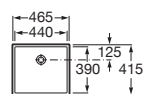

Umywalka nablutowa