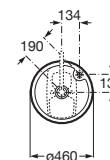

AMBERES

Umywalka wolnostojąca