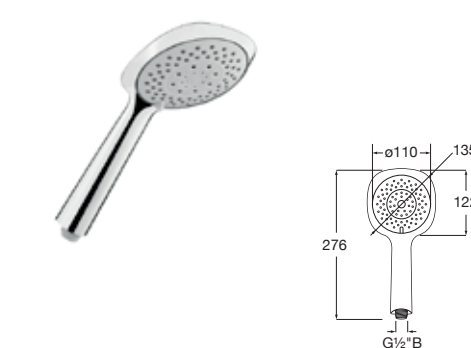

ZESTAWY NATRYSKOWE Z DRĄŻKIEM

Stella zestaw natryskowy 80/3 z drążkiem 700 mm

Stella zestaw natryskowy 100/3 z drążkiem 700 mm

Roca zestaw natryskowy z drążkiem 700 mm

Mist zestaw natryskowy z drążkiem

SŁUCHAWKI NATRYSKOWE

Sensum Square słuchawka natryskowa 130/4

Plenum Round słuchawka natryskowa

Plenum Square słuchawka natryskowa

Przylącze kątowe Aqua 1/2" z uchwytem na słuchawkę

Kolanko ścienne do podłączenia natrysku (lusterko)