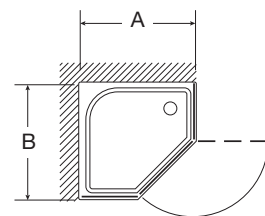

A	B	H
900	900	1850
900	900	1950