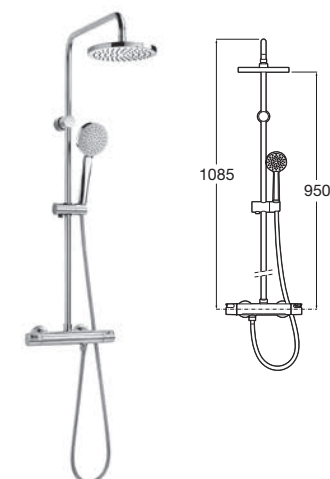

Kolumna natryskowa Victoria T
z baterią termostatyczną i wylewką wannową.

Kolumna natryskowa Victoria T
z baterią termostatyczną i regulacją teleskopową

GŁOWICE I RAMIONA NATRYSKOWE

Stella głowica natryskowa ścienna 100/1