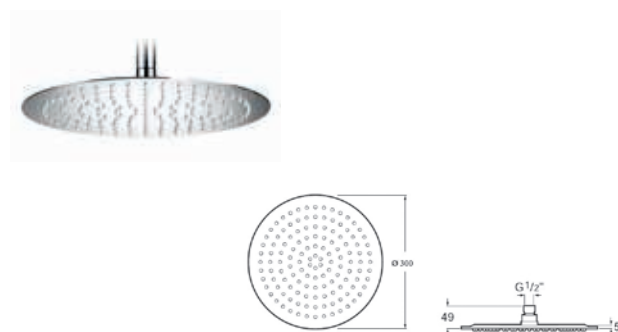

Raindream głowica okrągła ø300 mm