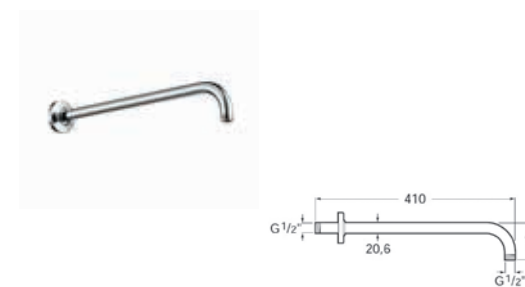

Ramię ścienne do głowic natryskowych 400 mm