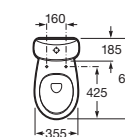

CERAMIKA, MEBLE, ŁAZIENKA DOSTĘPNA, STELAŻE PODTYNKOWE

Więcej informacji:
www.roca.pl

▼ KOLEKCJE

- 121 Victoria
- 122 Victoria Basic
- 124 Victoria / Łazienka Dostępna
- 125 „Baby” – łazienka dla dzieci
- 125 Suit
- 126 Mini
- 126 Debba
- 128 Nexo
- 129 Gap
- 131 Gap-N
- 131 Dama-N
- 133 Dama Retro
- 133 Senso Square
- 133 Meridian
- 135 Hall
- 137 Inspira
- 138 Happening
- 139 Khroma
- 139 America
- 139 Element

▼ STELAŻE

- 140 Zestawy podtynkowe Duplo
- 141 Stelaże podtynkowe do misek WC
- 141 Przyciski do stelaży WC
- 143 Stelaże podtynkowe - pozostałe

VICTORIA

WC kompakt