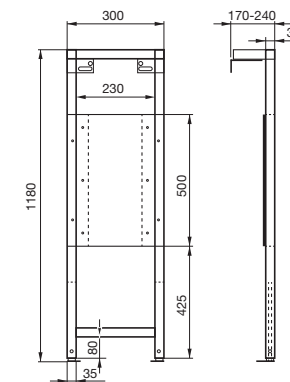

Lustro uchylne

Wieszak prosty zasłony natryskowej z regulacją

Stelaż podtynkowy do uchwytów ściennych

Stelaż podtynkowy do umywalki Dostępna Łazienka

„BABY” – ŁAZIENKA DLA DZIECI

Umywalka ścienna

Miska WC stojąca