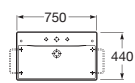

DIVERTA

Umywalka ścienna/nablatowa

NEXO

Umywalka asymetryczna z blatem ceramicznym, prawa i lewa

GAP

Umywalka ścienna/nablatowa

„BABY” – ŁAZIENKA DLA DZIECI

Umywalka ścienna