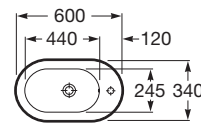

MERIDIAN

Umywalka blatowa