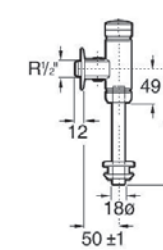

Aqualine - bateria pisuarowa czasowa natynkowa do pisuaru z dopływem z góry