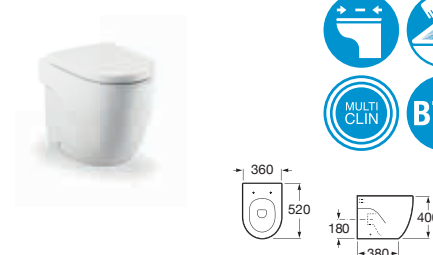

Miska WC stojąca Compacto