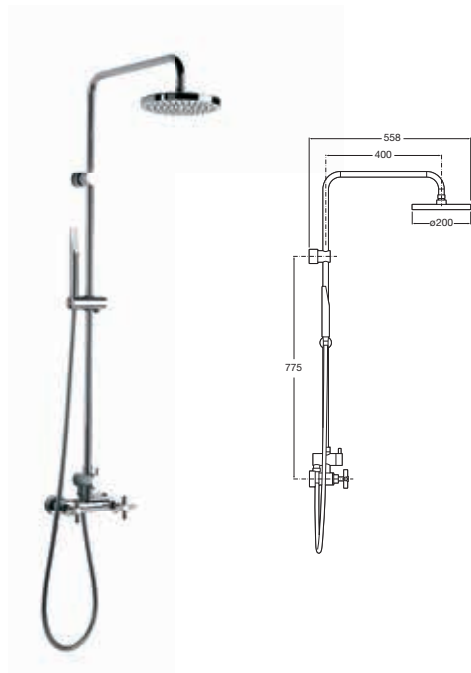

Dwuuchwytywa kolumna wannowo-natryskowa przywanna z zestawem natryskowym

Dwuuchwytywa bateria zlewozmywakowa sztorcowa

Kolumna natryskowa

Zawór ceramiczny dwudrożny
- ciepłej wody
- zimnej wody

LOFT-T

Termostatyczna bateria natryskowa ścienna z zestawem natryskowym