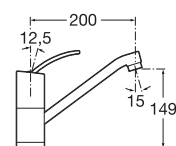

Jednouchwytywa bateria zlewozmywakowa sztorcowa