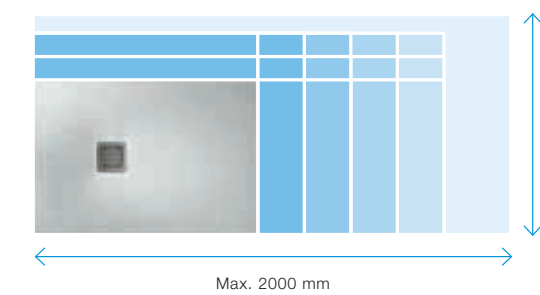

KOLORY:

A	B	A	B	A	B
1000	700	1400	700	1800	700
1000	800	1400	800	1800	800
1000	900	1400	900	1800	900
1200	700	1600	700	2000	1000
1200	800	1600	800		
1200	900	1600	900		

Terran biały

Rozmiar King Size
Kolekcja brodzików Terran standardowo oferuje brodziki różnej wielkości, co umożliwia ich łatwy montaż praktycznie w każdej łazience. Teraz oferta wzbogacona została o brodzik w rozmiarze King Size 2000 x 1000 mm.