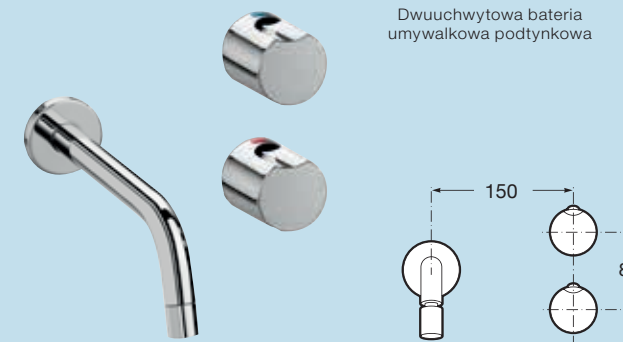

ELEMENT / ELEMENT-T

Dwuuchwytywa bateria umywalkowa podtynkowa