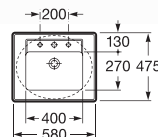

AMERICA

umywalka blatowa