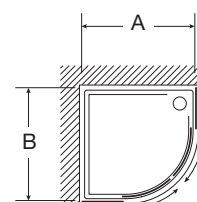

A	B	H
800	800	1950
900	900	1950

Town Square