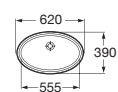

GRAND BERNA

Umywalka podblatowa