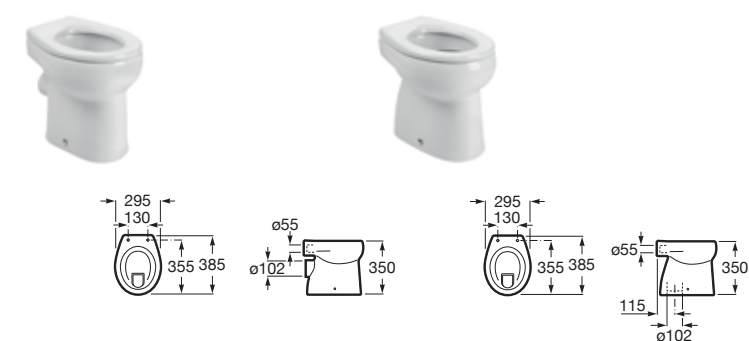

Lustro uchylne

Wieszak prosty zasłony natryskowej z regulacją

Stelaż podtynkowy do uchwytów ściennych

Stelaż podtynkowy do umywalki Dostępna Łazienka

„BABY” – ŁAZIENKA DLA DZIECI

Umywalka ścienna

Miska WC stojąca