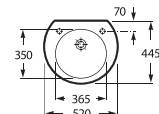

HAPPENING

Umywalka blatowa