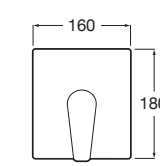

Element zewn. baterii podtynkowej natryskowej
(Do kompletacji z elementem podtynkowym Rocabox str. 176)