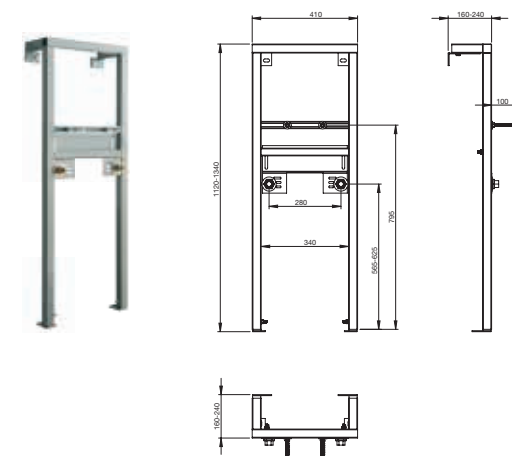

PL1. Dual Chrom Mat

STELAŻE PODTYNKOWE - POZOSTAŁE

Stelaż podtynkowy do bidetu (zabudowa lekka)

Stelaż podtynkowy do umywalki (zabudowa lekka)

Stelaż podtynkowy do umywalki Dostępna Łazienka

Stelaż podtynkowy do uchwytów ściennych