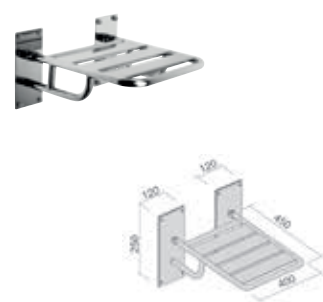

VICTORIA / ŁAZIENKA DOSTĘPNA

Umywalka ścienna Dostępna Łazienka

Miska WC podwieszana

WC kompakt

Syfon podtynkowy do umywalki Dostępna Łazienka

Uchwyt ścienny

Uchwyt ścienny

Uchwyt ścienny stały do montażu przy WC lub umywalce

Uchwyt ścienny stały do montażu przy WC lub umywalce

Uchwyt ścienny uchylny do montażu przy WC

Uchwyt mocowany do podłogi, uchylny, do montażu przy WC

Uchwyt ścienny-podłogowy, do montażu przy WC

Krzesełko natryskowe składane

Lustro uchylne

Wieszak prosty zasłony natryskowej z regulacją

Stelaż podtynkowy do uchwytów ściennych

Stelaż podtynkowy do umywalki Dostępna Łazienka

„BABY” – ŁAZIENKA DLA DZIECI

Umywalka ścienna

Miska WC stojąca