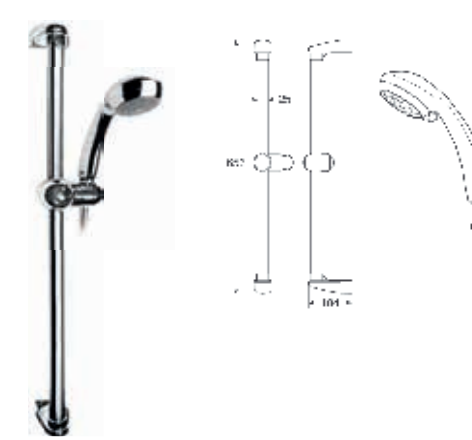

ZESTAWY NATRYSKOWE Z DRĄŻKIEM

Stella zestaw natryskowy 80/3 z drążkiem 700 mm

Stella zestaw natryskowy 100/3 z drążkiem 700 mm

Roca zestaw natryskowy z drążkiem 700 mm

Mist zestaw natryskowy z drążkiem

SŁUCHAWKI NATRYSKOWE