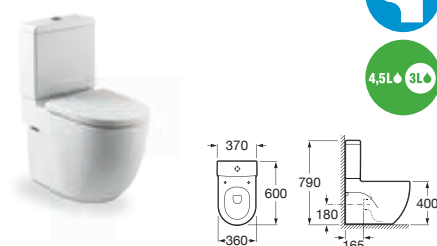

WC kompakt Compacto