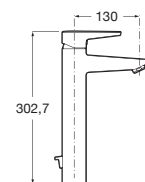

ESMAI

Jednouchwytywa bateria umywalkowa sztorcowa

Jednouchwytywa bateria umywalkowa sztorcowa wysoka

Jednouchwytywa bateria bidetowa sztorcowa

Jednouchwytywa bateria umywalkowa podtynkowa

Dwuuchwytywa bateria umywalkowa podtynkowa z wylewką 15,5 cm lub 18 cm