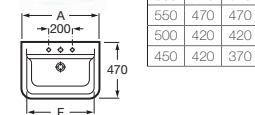

DIVERTA

Umywalka ścienna/nablatowa

NEXO

Umywalka asymetryczna z blatem ceramicznym, prawa i lewa

GAP

Umywalka ścienna/nablatowa

„BABY” – ŁAZIENKA DLA DZIECI

Umywalka ścienna