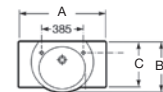

HAPPENING

Umywalka ścienna