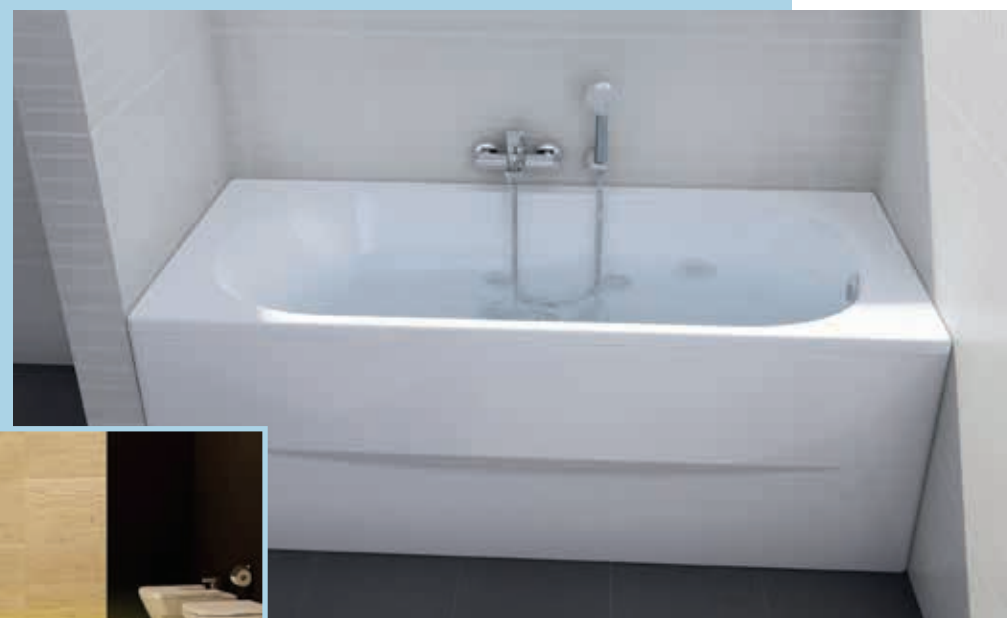

Twoje DOMOWE SPA

Więcej informacji:
www.roca.pl

ROCA EFFECTS

- 203 Skin Beauty
- 203 Pro Relaxation
- 203 Body Regeneration

SYSTEMY

- 204 Roca Effects Titanium
- 204 Roca Effects Gold
- 205 Smart Air Plus
- 205 Smart Water Plus
- 205 Smart Waterair Plus
- 206 Porównanie systemów hydromasażu

Genova