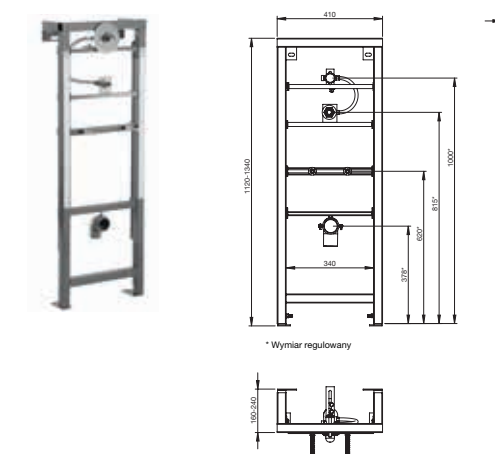

Stelaż podtynkowy do pisuaru z dopływem wody z tyłu (zabudowa lekka)