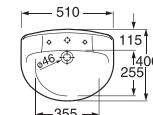

UMYWALKI PÓŁBLATOWE

VICTORIA

Umywalka półblatowa