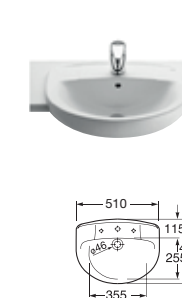

Umywalka półbłatowa