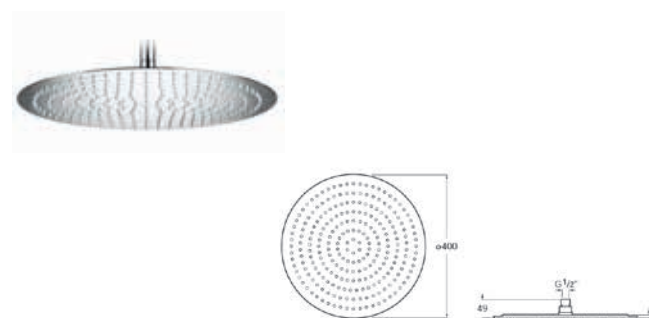

Raindream głowica okrągła ø400 mm