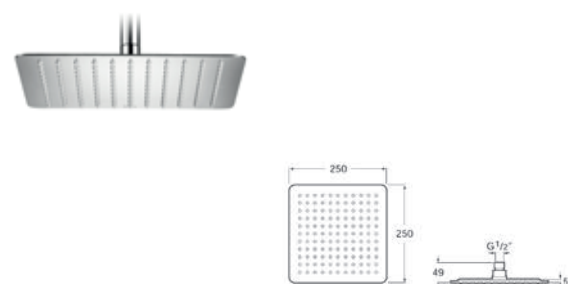

Raindream głowica kwadratowa 250 mm