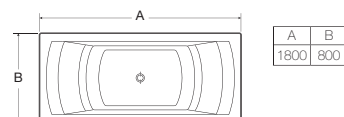

WC kompakt Compacto

Bidet podwieszany

Bidet podwieszany Compacto

Bidet stojący Compacto

Pisuar z pokrywą

Wanna akrylowa prostokątna 170 x 75

Wanna akrylowa prostokątna 180 x 80

Wanna akrylowa narożna lewa i prawa