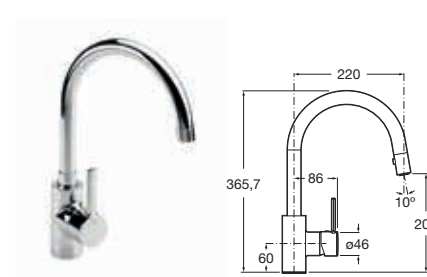

Jednouchwytywa bateria zlewozmywakowa sztorcowa