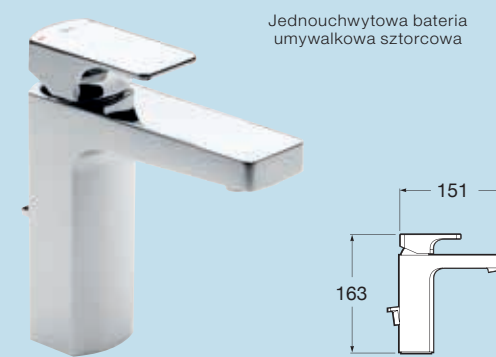

L90 / L90-E

Jednouchwytowa bateria umywalkowa sztorcowa