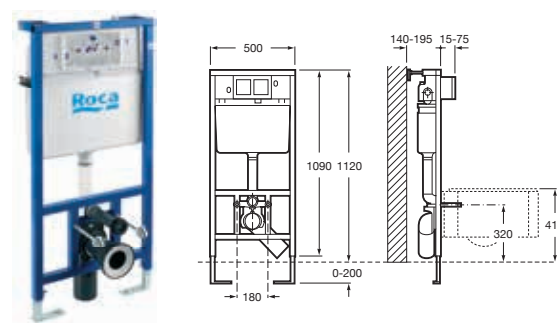

STELAŻE PODTYNKOWE DO MISEK WC

Stelaż podtynkowy DUPLO