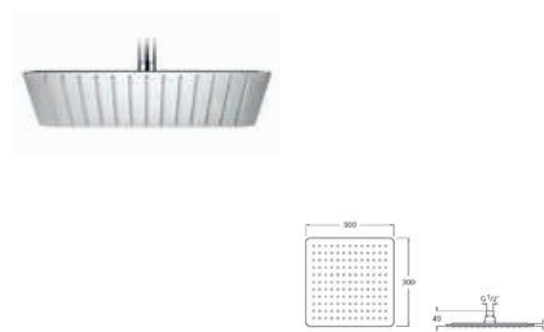

Ramię sufitowe do głowic natryskowych 100 mm

Ramię sufitowe do głowic natryskowych 200 mm

Raindream głowica kwadratowa 250 mm

Raindream głowica kwadratowa 300 mm

Ramię sufitowe do głowic natryskowych 300 mm