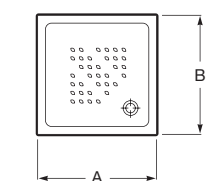

A	B
900	900
800	800