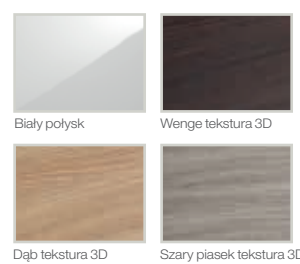

WYKOŃCZENIE MEBLI