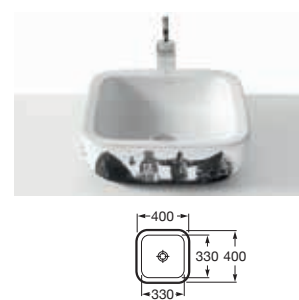

Urban – umywalka nablutowa z grafiką Rio