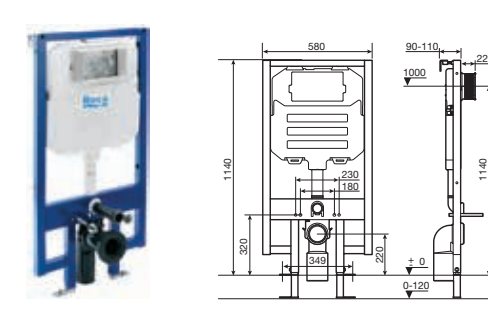

Stelaż podtynkowy DUPLO Compacto

PRZYCISKI DO STELAŻY WC