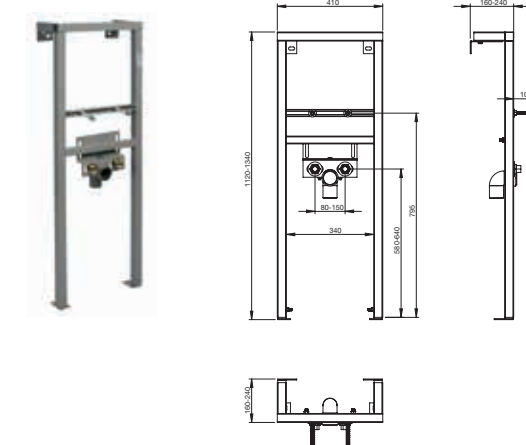

PL1. Dual Chrom Mat

STELAŻE PODTYNKOWE - POZOSTAŁE

Stelaż podtynkowy do bidetu (zabudowa lekka)

Stelaż podtynkowy do umywalki (zabudowa lekka)

Stelaż podtynkowy do umywalki Dostępna Łazienka

Stelaż podtynkowy do uchwytów ściennych