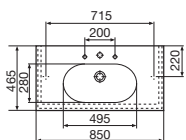

MERIDIAN

Umywalka ścienna

A
850
700

MERIDIAN

Umywalka meblowa

HALL

Umywalka ścienna asymetryczna

A	B	C
900	475	415
800	475	415
700	430	380