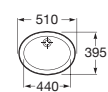

NEO SELENE (VICTORIA)

Umywalka podblatowa