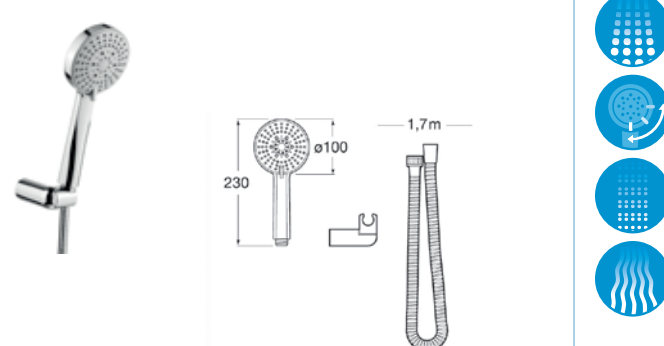

DYSZE

Jet Luxe dysza natryskowa
3-funkcyjna natynkowa płaska 8l/min

Puzzle dysza ścienna (podtynkowa) ruchoma,
kwadratowa 124,5 mm

ZESTAWY NATRYSKOWE PUNKTOWE

Stella zestaw punktowy 80/3

Stella zestaw punktowy 100/3

ZESTAWY NATRYSKOWE Z DRĄŻKIEM

Stella zestaw natryskowy 80/3 z drążkiem 700 mm

Stella zestaw natryskowy 100/3 z drążkiem 700 mm

Roca zestaw natryskowy z drążkiem 700 mm

Mist zestaw natryskowy z drążkiem

SŁUCHAWKI NATRYSKOWE