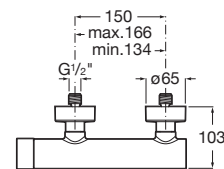

Bateria natryskowa z zestawem natryskowym lub bez zestawu