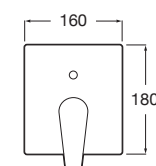

Element zewn. baterii podtynkowej wannowo-natryskowej
(Do kompletacji z elementem podtynkowym Rocabox str. 176)