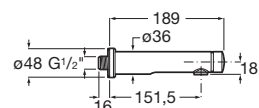

Bateria umywalkowa czasowa stojąca na wodę zmieszaną

Bateria umywalkowa czasowa ścienna na wodę zmieszaną, wylewka 189 mm

Bateria umywalkowa czasowa ścienna na wodę zmieszaną, wylewka 147 mm

Bateria pisuarowa czasowa podtynkowa do pisuaru z dopływem z tyłu