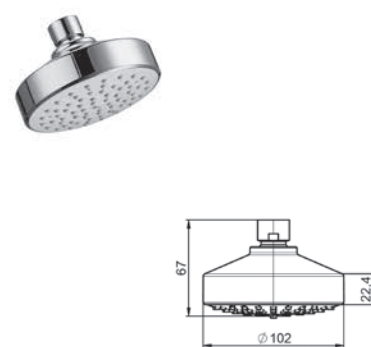

Kolumna natryskowa Victoria T
z baterią termostatyczną i wylewką wannową.

Kolumna natryskowa Victoria T
z baterią termostatyczną i regulacją teleskopową

GŁOWICE I RAMIONA NATRYSKOWE

Stella głowica natryskowa ścienna 100/1