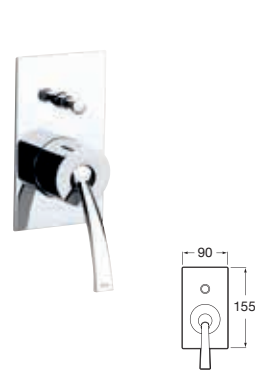

Jednouchwytywa bateria wannowo-natryskowa podtynkowa