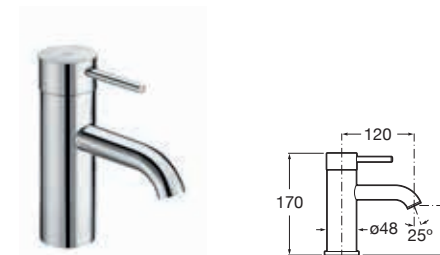

Bateria umywalkowa średnia z COLD START

Półka do baterii natryskowej

LANTA

Bateria umywalkowa wysoka z COLD START

Bateria bidetowa bez COLD START

Bateria umywalkowa z COLD START

Bateria umywalkowa wysoka z COLD START