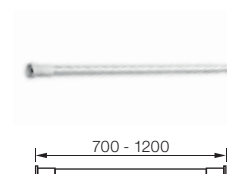

Wieszak prosty zasłony natryskowej z regulacją