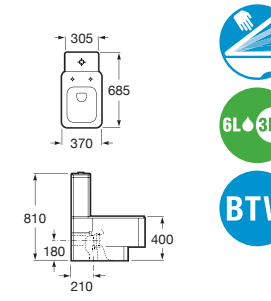

Umywalka ścienna

Umywalka nablutowa

Miska WC podwieszana

WC kompakt

Bidet podwieszany

Bidet stojący

Wanna akrylowa wolnostojąca

ZESTAWY PODTYNKOWE DUPLO