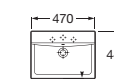

DIVERTA

Umywalka ścienna/nablatowa

NEXO

Umywalka asymetryczna z blatem ceramicznym, prawa i lewa

GAP

Umywalka ścienna/nablatowa

„BABY” – ŁAZIENKA DLA DZIECI

Umywalka ścienna