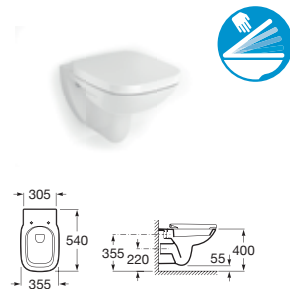

Miska WC podwieszana