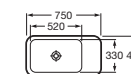

KHROMA

Umywalka nablutowa