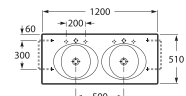

Umywalka ścienna z otworem na baterię

AMERICA

Umywalka ścienna

A	B	C	D
630	510	430	300
750	525	445	300

KALAHARI

Umywalka ścienna

MOHAVE

Umywalka ścienna