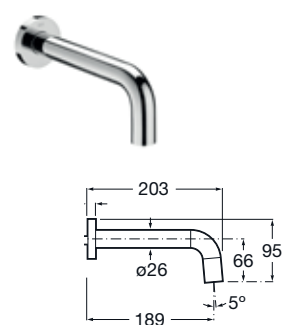

Bateria umywalkowa elektroniczna ścienna