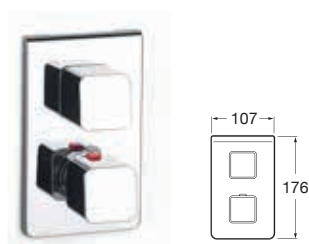

Termostaticzna bateria wannowo-natryskowa podtynkowa