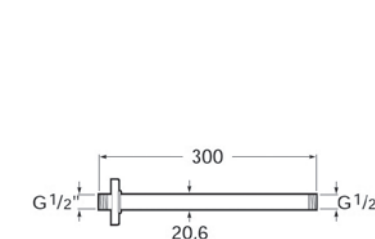

DYSZE

Jet Luxe dysza natryskowa
3-funkcyjna natynkowa płaska 8l/min

Puzzle dysza ścienna (podtynkowa) ruchoma,
kwadratowa 124,5 mm

ZESTAWY NATRYSKOWE PUNKTOWE

Stella zestaw punktowy 80/3

Stella zestaw punktowy 100/3