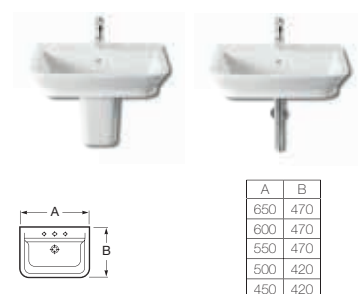

GAP

Umywalka ścienna / półpostument / syfon ozdobny