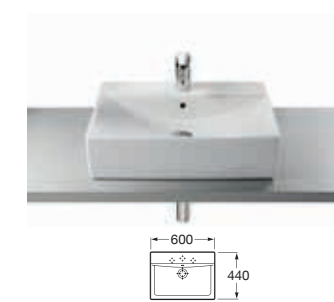

Oświetlenie (chrom)

Diverta – umywalka nablutowa