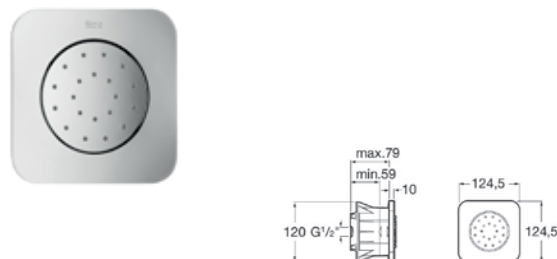

Puzzle dysza ścienna (podtynkowa) ruchoma,
kwadratowa 124,5 mm