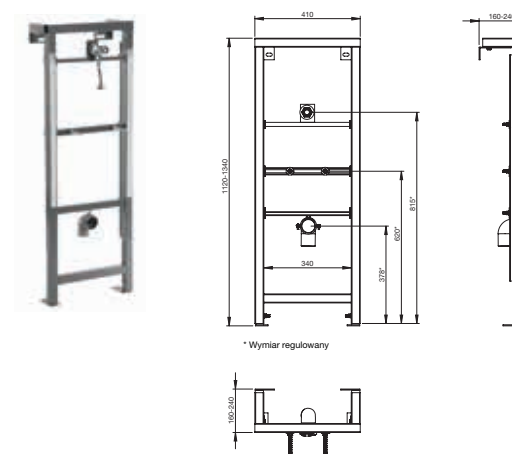

Stelaż podtynkowy do pisuaru z dopływem wody z góry (zabudowa lekka)