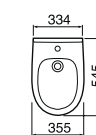

CERAMIKA, MEBLE, ŁAZIENKA DOSTĘPNA, STELAŻE PODTYNKOWE

Więcej informacji:
www.roca.pl

▼ KOLEKCJE

- 121 Victoria
- 122 Victoria Basic
- 124 Victoria / Łazienka Dostępna
- 125 „Baby” – łazienka dla dzieci
- 125 Suit
- 126 Mini
- 126 Debba
- 128 Nexo
- 129 Gap
- 131 Gap-N
- 131 Dama-N
- 133 Dama Retro
- 133 Senso Square
- 133 Meridian
- 135 Hall
- 137 Inspira
- 138 Happening
- 139 Khroma
- 139 America
- 139 Element

▼ STELAŻE

- 140 Zestawy podtynkowe Duplo
- 141 Stelaże podtynkowe do misek WC
- 141 Przyciski do stelaży WC
- 143 Stelaże podtynkowe - pozostałe

VICTORIA

Bidet podwieszany