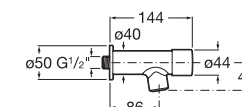

Bateria pisuarowa czasowa natynkowa do pisuaru z dopływem z góry

SPRINT-N

Bateria umywalkowa czasowa stojąca z mieszaczem

Bateria umywalkowa czasowa stojąca na wodę zmieszaną

Bateria umywalkowa czasowa ścienna na wodę zmieszaną