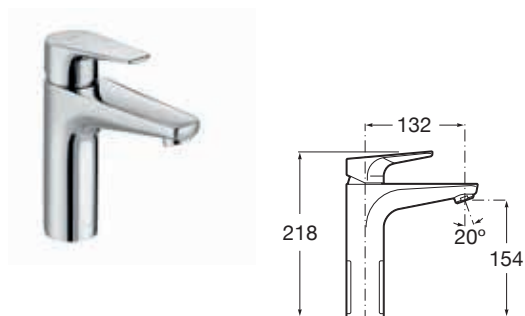

Bateria umywalkowa średnia z COLD START