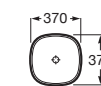

UMYWALKI

UMYWALKI NABLATOWE BEZ OTWORU NA BATERIĘ

- 147 Inspira
- 147 Bol
- 147 Urban
- 148 Sofia
- 148 Element
- 148 Urbi
- 149 Terra
- 149 Fuego
- 149 Hall
- 149 Happening
- 149 Khroma

UMYWALKI NABLATOWE Z OTWOREM NA BATERIĘ

- 149 Terra II
- 149 Fontana
- 149 Diverta
- 150 Nexo
- 150 Gap
- 150 Hall
- 150 Inspira
- 150 Happening
- 150 Element
- 151 „Baby” – Łazienka dla dzieci

UMYWALKI BLATOWE

- 151 Aloa (Victoria)
- 151 Rodeo (Victoria)
- 151 Neo Selene (Victoria)
- 151 Java (Victoria)
- 151 Coral-N
- 151 Foro
- 151 Kalahari
- 151 Diverta

- 152 Dama Retro
- 152 Meridian
- 152 Happening
- 152 America

UMYWALKI PODBLATOWE

- 152 Berna (Victoria)
- 152 Grand Berna
- 152 Neo Selene (Victoria)
- 152 Foro
- 152 Diverta

UMYWALKI PÓŁBLATOWE

- 153 Victoria
- 153 Gap
- 153 Meridian

UMYWALKI NAROŻNE

- 153 Estudio S
- 153 Nexo
- 153 Gap
- 153 Meridian
- 153 Hall

UMYWALKI Z BLATEM CERAMICZNYM

- 153 Cala
- 153 Stratum
- 154 Kalahari
- 154 Mohave
- 154 Nexo
- 154 Senso Square
- 154 Meridian
- 154 Hall
- 154 Happening
- 155 America

UMYWALKI WOLNOSTOJĄCE

- 155 Ambers

Więcej informacji:
www.roca.pl

UMYWALKI NABLATOWE
BEZ OTWORU NA BATERIĘ

INSPIRA

Soft umywalka blatowa

BOL

URBAN