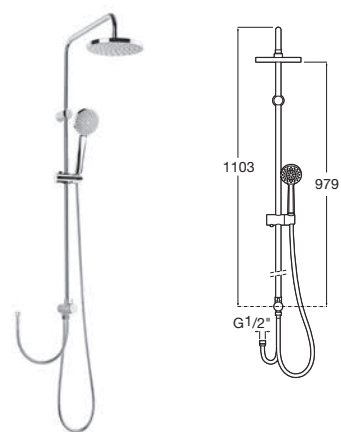

Kolumna natryskowa Victoria-T do połączeń podtynkowych