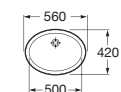

BERNA (VICTORIA)

Umywalka podblatowa