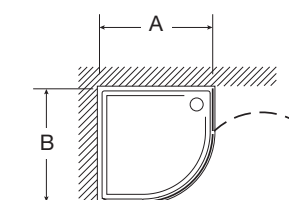

DESIGN Nowoczesne wzornictwo

8 mm Grubość szkła 8 mm

90° Otwierane drzwi

MAXI CLEAN powłoka MAXI-CLEAN

Metalowe uchwyty

Metropolis Rondo

A	B	H
800	800	1850
900	900	1850
800	800	1950
900	900	1950

Metropolis Square