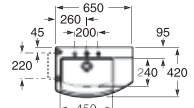

MERIDIAN

Umywalka ścienna

A
850
700

MERIDIAN

Umywalka meblowa

HALL

Umywalka ścienna asymetryczna

A	B	C
900	475	415
800	475	415
700	430	380