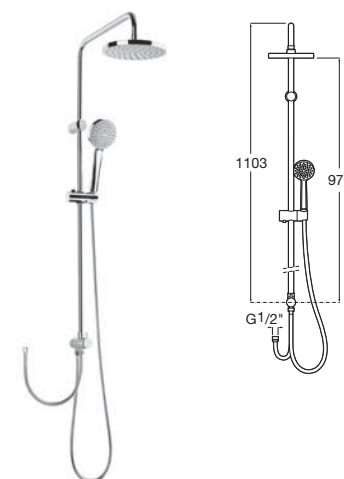

KOLUMNY NATRYSKOWE

Kolumna natryskowa Victoria T
do połączeń podtynkowych