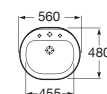

CORAL-N

Umywalka blatowa