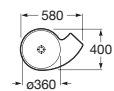

Urbi 3 – umywalka nablutowa