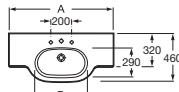

MERIDIAN

Umywalka ścienna

A
850
700

MERIDIAN

Umywalka meblowa

HALL

Umywalka ścienna asymetryczna

A	B	C
900	475	415
800	475	415
700	430	380