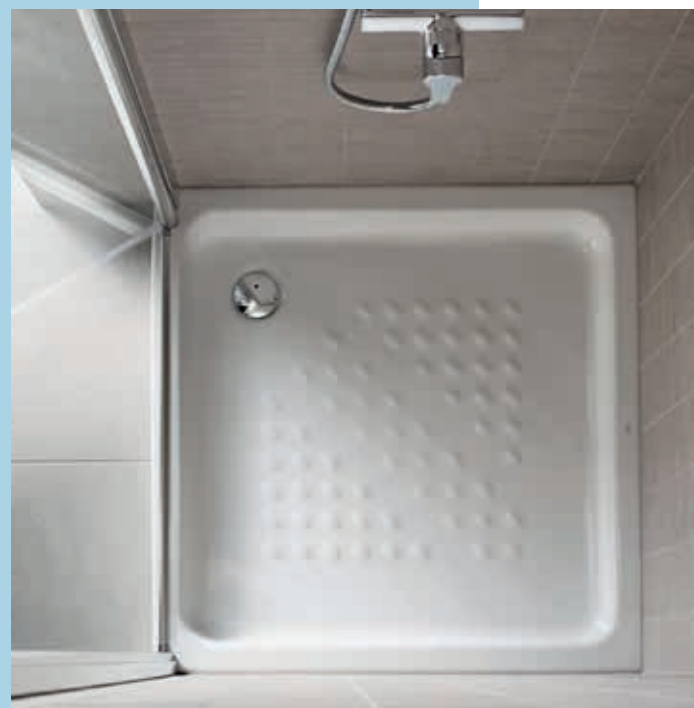

- 216 Malaga Rondo
- 216 Malaga Square
- 217 Granada
- 217 Penta

CERAMICZNE

- 217 Italia

Terran czarny

Aeron

Italia

TERRAN

Brodzik Terran wytwarzany jest z odpornego i trwałego materiału STONEX®. Podstawową cechą struktury wykończenia jego powierzchni jest wysoki poziom zabezpieczenia przed poślizgiem. Brodzik Terran to propozycja dostępna w szerokiej gamie rozmiarów i czterech kolorach. Istnieje możliwość docinania na wymiar.