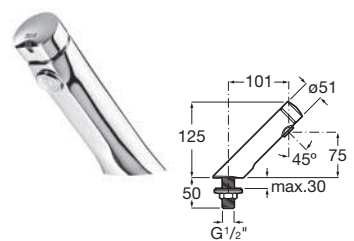

Bateria umywalkowa czasowa stojąca na wodę zmieszaną

Bateria umywalkowa czasowa ścienna na wodę zmieszaną, wylewka 189 mm

Bateria umywalkowa czasowa ścienna na wodę zmieszaną, wylewka 147 mm

Bateria pisuarowa czasowa podtynkowa do pisuaru z dopływem z tyłu