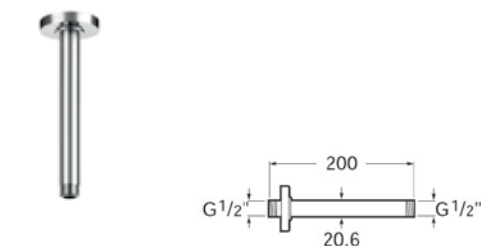

Ramię sufitowe do głowic natryskowych 200 mm