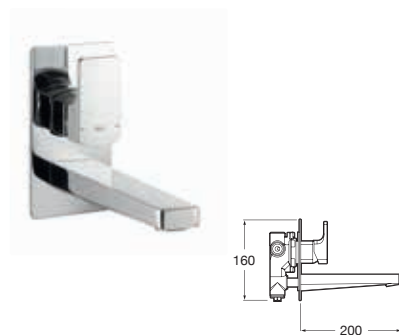

Jednouchwytywa bateria umywalkowa podtynkowa