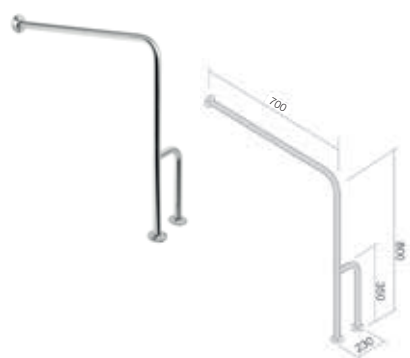

VICTORIA / ŁAZIENKA DOSTĘPNA

Umywalka ścienna Dostępna Łazienka

Miska WC podwieszana

WC kompakt

Syfon podtynkowy do umywalki Dostępna Łazienka

Uchwyt ścienny

Uchwyt ścienny

Uchwyt ścienny stały do montażu przy WC lub umywalce

Uchwyt ścienny stały do montażu przy WC lub umywalce

Uchwyt ścienny uchylny do montażu przy WC

Uchwyt mocowany do podłogi, uchylny, do montażu przy WC

Uchwyt ścienny-podłogowy, do montażu przy WC

Krzesełko natryskowe składane

Lustro uchylne

Wieszak prosty zasłony natryskowej z regulacją

Stelaż podtynkowy do uchwytów ściennych

Stelaż podtynkowy do umywalki Dostępna Łazienka

„BABY” – ŁAZIENKA DLA DZIECI

Umywalka ścienna

Miska WC stojąca