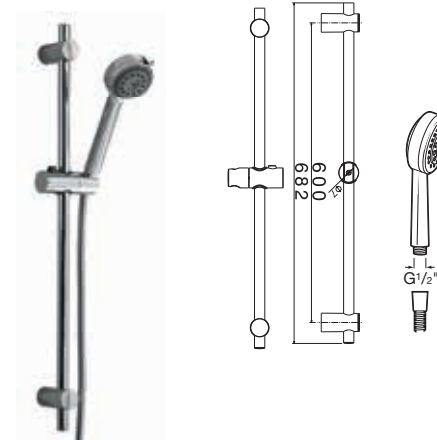

ZESTAWY NATRYSKOWE Z DRĄŻKIEM

Stella zestaw natryskowy 80/3 z drążkiem 700 mm

Stella zestaw natryskowy 100/3 z drążkiem 700 mm

Roca zestaw natryskowy z drążkiem 700 mm

Mist zestaw natryskowy z drążkiem

SŁUCHAWKI NATRYSKOWE