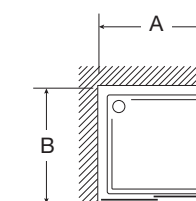

A	B	H
800	600	1850
900	900	1850