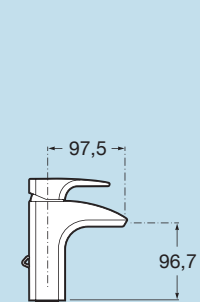

Dwuuchwytywa bateria umywalkowa sztorcowa

THESIS

Jednouchwytywa bateria umywalkowa sztorcowa