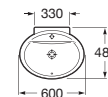

FONTANA

Umywalka nablutowa