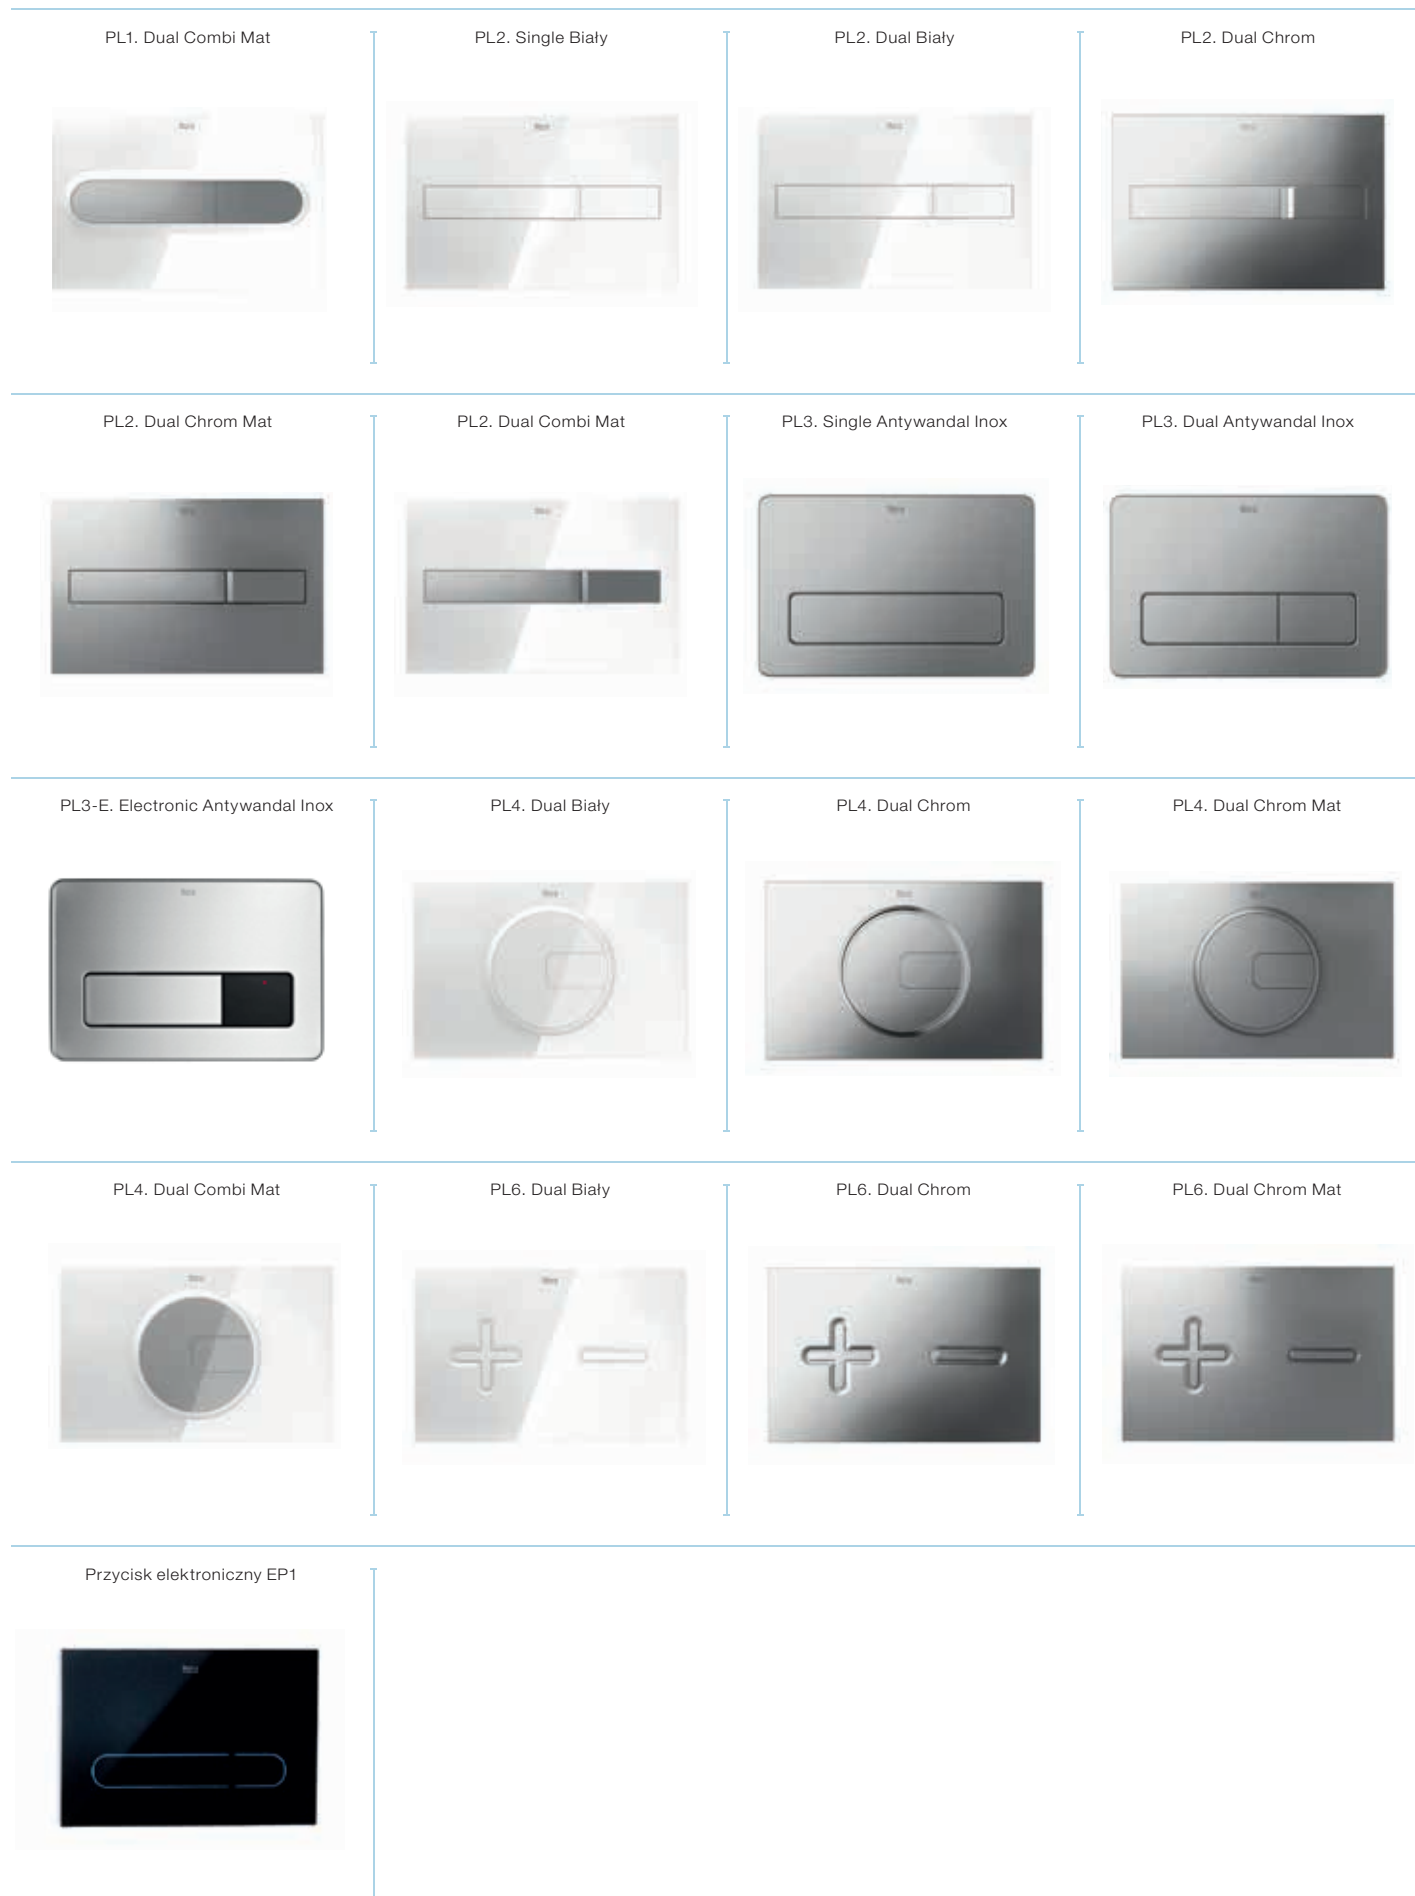

PL1. Dual Chrom Mat

STELAŻE PODTYNKOWE - POZOSTAŁE

Stelaż podtynkowy do bidetu (zabudowa lekka)

Stelaż podtynkowy do umywalki (zabudowa lekka)

Stelaż podtynkowy do umywalki Dostępna Łazienka

Stelaż podtynkowy do uchwytów ściennych