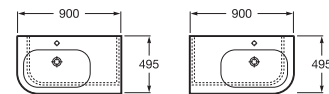

DIVERTA

Umywalka ścienna/nablatowa

NEXO

Umywalka asymetryczna z blatem ceramicznym, prawa i lewa

GAP

Umywalka ścienna/nablatowa

„BABY” – ŁAZIENKA DLA DZIECI

Umywalka ścienna