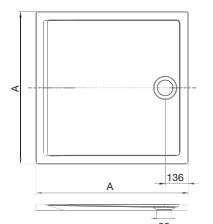

AERON

A
800
900

A
800
900

A	B
1000	700
1000	800
1000	900
1200	700
1200	800
1200	900
1400	700
1400	800
1400	900
1600	700
1600	800
1600	900

GRANADA

Flat

A	B	H
1000	800	40
1200	800	40
1400	800	40

Medio

A	B	H
1000	800	75
1200	800	75
1400	800	75

Compact

A	B	H
1000	800	135
1200	800	135
1400	800	135

PENTA

Do kabiny Metropolis Diamond

MALAGA RONDO

AKRYLOWE

Flat

A	B	H
900	900	40
800	800	40

Medio

A	B	H
900	900	75
800	800	75

Compact

A	B	H
900	900	135
800	800	135

MALAGA SQUARE

Flat

A	B	H
900	900	40
800	800	40

Medio

A	B	H
900	900	75
800	800	75

Compact

A	B	H
900	900	135
800	800	135

CERAMICZNE

ITALIA

1/4 koła

A	B
900	900
800	800

Kwadratowy

A	B
900	900
800	800

Prostokątny

A	B
1000	700
1000	800
1200	700
1200	800