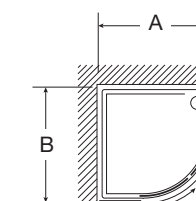

A	B	H
800	600	1850
900	900	1850