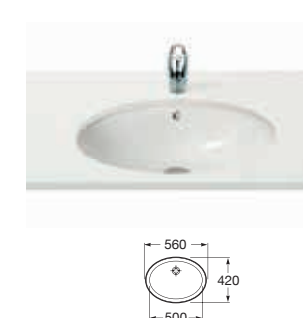

Umywalka półbłatowa

Aloa (Victoria)

Rodeo (Victoria)

Neo Seline (Victoria)

Java (Victoria)

Berna (Victoria)

Miska WC podwieszana

Miska WC podwieszana z półką