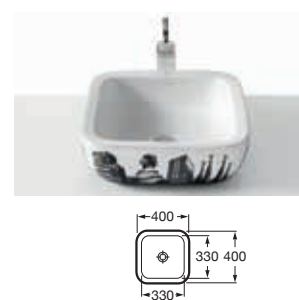

Urban – z grafiką Barcelona