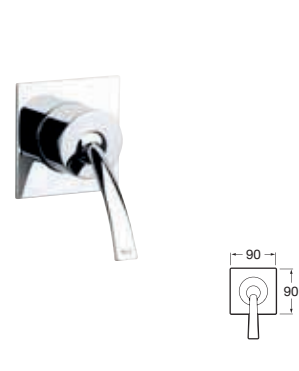

Jednouchwytywa bateria wannowa lub natryskowa podtynkowa