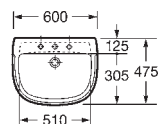

DAMA RETRO

Umywalka blatowa