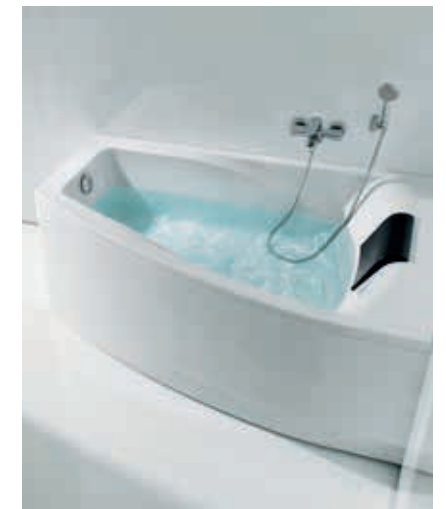

HALL

Odrodzenie klasycznych kształtów w poszukiwaniu funkcjonalności

To propozycja do każdej, nawet najbardziej skomplikowanej przestrzeni. Minimalistyczna seria odpowiada na dzisiejsze potrzeby dekoracji wnętrz i doskonale komponuje się w każdej łazience. Różnorodne kształty i wymiary tworzą rozwiązania, które pozwalają na ergonomiczną organizację przestrzeni, łącząc funkcjonalność z nieprzeciętnym wzornictwem.

Wanna w kolekcji Hall wyposażona jest w wygodny zagłówek umożliwiający czerpanie pełnej przyjemności z odprężającej kąpieli.