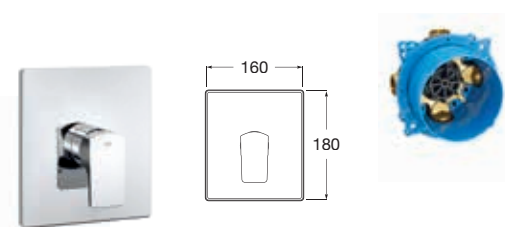

Element zewnętrzny do ROCABOX wannowy lub natryskowy (Do kompletacji z elementem podtynkowym Rocabox str. 176)