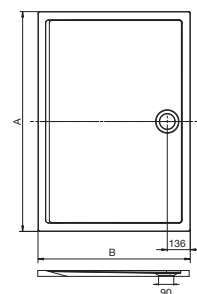

AERON

A
800
900

A
800
900

A	B
1000	700
1000	800
1000	900
1200	700
1200	800
1200	900
1400	700
1400	800
1400	900
1600	700
1600	800
1600	900

GRANADA

Flat

A	B	H
1000	800	40
1200	800	40
1400	800	40

Medio

A	B	H
1000	800	75
1200	800	75
1400	800	75

Compact

A	B	H
1000	800	135
1200	800	135
1400	800	135

PENTA

Do kabiny Metropolis Diamond

MALAGA RONDO

AKRYLOWE

Flat

A	B	H
900	900	40
800	800	40

Medio

A	B	H
900	900	75
800	800	75

Compact

A	B	H
900	900	135
800	800	135

MALAGA SQUARE

Flat

A	B	H
900	900	40
800	800	40

Medio

A	B	H
900	900	75
800	800	75

Compact

A	B	H
900	900	135
800	800	135

CERAMICZNE

ITALIA

1/4 koła

A	B
900	900
800	800

Kwadratowy

A	B
900	900
800	800

Prostokątny

A	B
1000	700
1000	800
1200	700
1200	800