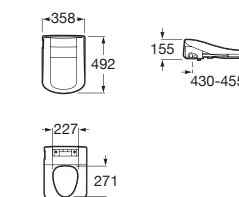

Square

Panel kontrolny