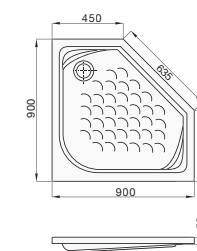

A	B	H
1000	800	75
1200	800	75
1400	800	75

Compact

A	B	H
1000	800	135
1200	800	135
1400	800	135

PENTA

Do kabiny Metropolis Diamond

MALAGA RONDO

AKRYLOWE

Flat