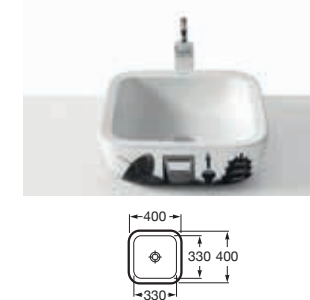

Urban – z grafiką Shanghai