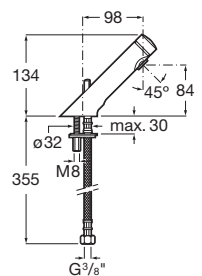

Bateria umywalkowa czasowa stojąca na wodę zmieszaną

Bateria umywalkowa czasowa ścienna na wodę zmieszaną, wylewka 189 mm

Bateria umywalkowa czasowa ścienna na wodę zmieszaną, wylewka 147 mm

Bateria pisuarowa czasowa podtynkowa do pisuaru z dopływem z tyłu