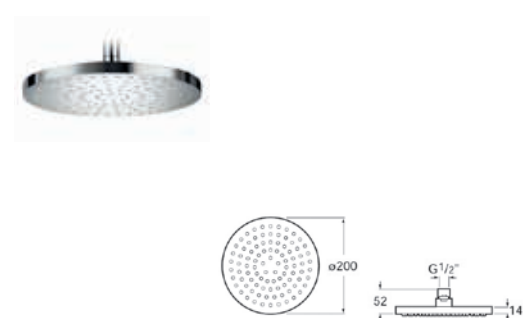

Rainsense głowica okrągła ø200