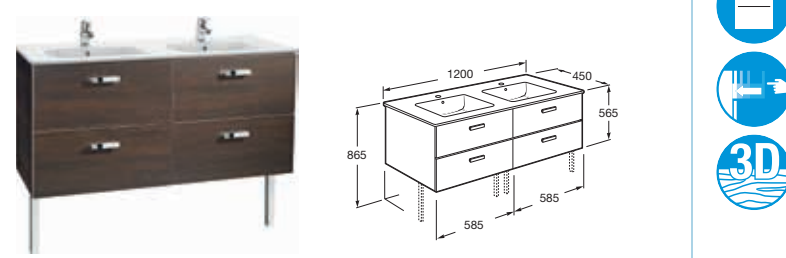

Zestaw łazienkowy Unik z 4 szufladami