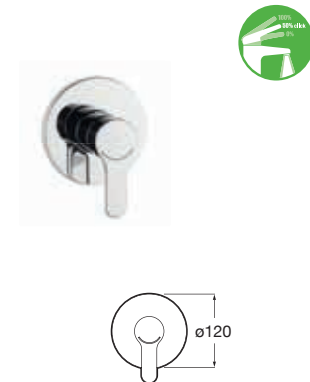

Jednouchwytywa bateria wannowa lub natryskowa podtynkowa