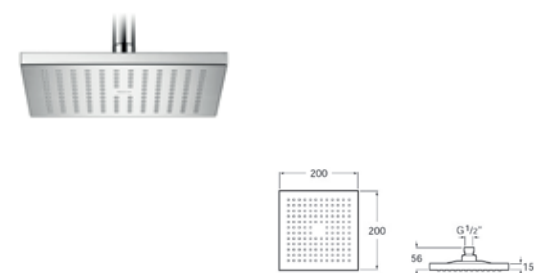

Raindream głowica okrągła ø300 mm

Raindream głowica okrągła ø400 mm

Ramię ścienne do głowic natryskowych 400 mm

Ramię ścienne do głowic natryskowych 500 mm

Rainsense głowica kwadratowa 200 mm

Rainsense głowica prostokąt 360x240 mm