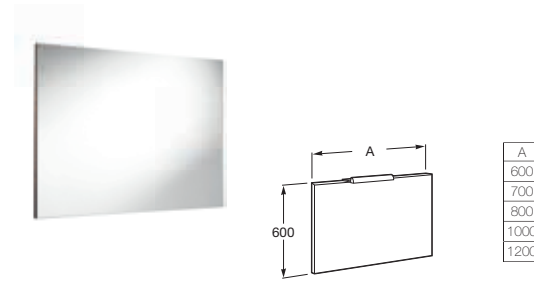

Lustro łazienkowe