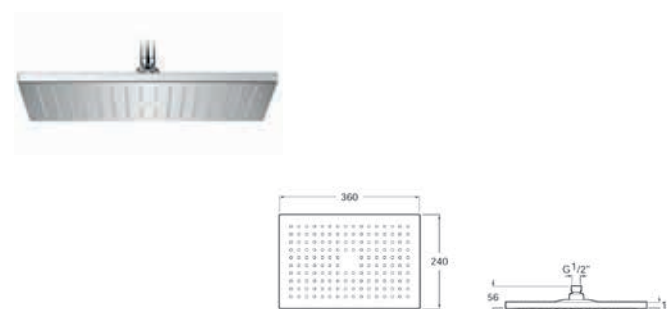

Raindream głowica okrągła ø300 mm

Raindream głowica okrągła ø400 mm

Ramię ścienne do głowic natryskowych 400 mm

Ramię ścienne do głowic natryskowych 500 mm

Rainsense głowica kwadratowa 200 mm

Rainsense głowica prostokąt 360x240 mm