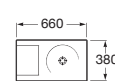

Urbi 2 – umywalka nablutowa