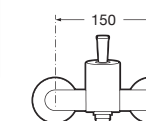

Jednouchwytywa bateria natryskowa ścienna z zestawem natryskowym