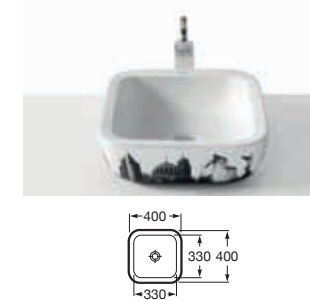

Urban – z grafiką Berlin