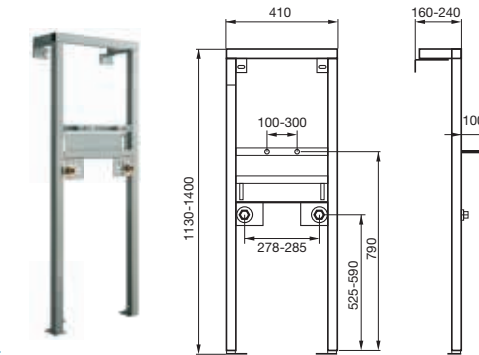

Lustro uchylne

Wieszak prosty zasłony natryskowej z regulacją

Stelaż podtynkowy do uchwytów ściennych

Stelaż podtynkowy do umywalki Dostępna Łazienka

„BABY” – ŁAZIENKA DLA DZIECI

Umywalka ścienna

Miska WC stojąca