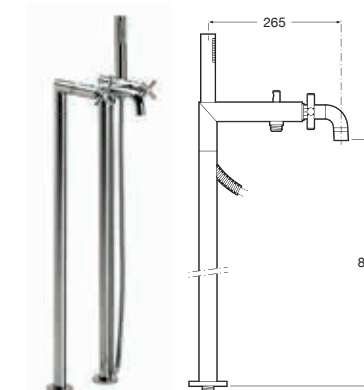

Dwuuchwytywa kolumna wannowo-natryskowa przywanna z zestawem natryskowym

Dwuuchwytywa bateria zlewozmywakowa sztorcowa

Kolumna natryskowa

Zawór ceramiczny dwudrożny
- ciepłej wody
- zimnej wody

LOFT-T

Termostatyczna bateria natryskowa ścienna z zestawem natryskowym