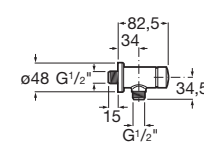

Bateria pisuarowa czasowa natynkowa do pisuaru z dopływem z góry