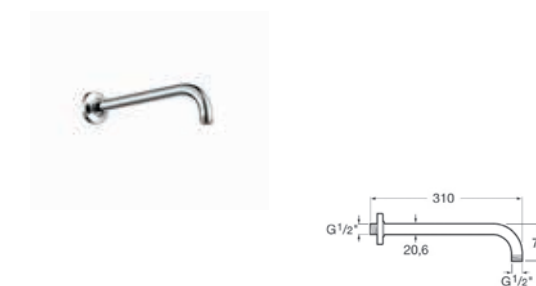

Stella głowica natryskowa ścienna 100/3

Stella ramię ścienne
do głowic natryskowych 215 mm

Rainsense głowica okrągła ø200

Rainsense głowica okrągła ø254

Raindream głowica kwadratowa 400 mm

Ramię ścienne do głowic natryskowych 300 mm