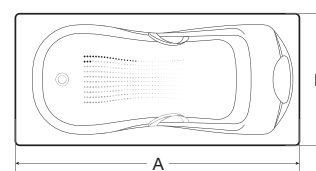

HAITI 2000

A	B
1400	750
1500	800
1600	800
1700	800