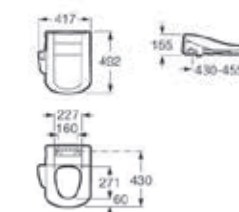

Toaleta WELLNESS

Więcej informacji:
www.roca.pl

145 Podstawowe funkcje

MULTICLIN®

- 145 Multiclin® Advance
- 145 Multiclin® Premium

Toalety typu Multiclin®, które w jednym prostym urządzeniu łączą funkcję toalety i bidetu, to najpraktyczniejszy sposób utrzymania pełnej higieny intymnej. Podmywanie i suszenie są jedynie podstawowymi funkcjami oferowanymi przez ten typ toalet. Poza nimi istnieje jeszcze cały szereg dodatkowych korzyści, wynikających z ich użytkowania, które pozwalają utrzymać niezrównany poziom higieny i komfortu w łazience.

PODSTAWOWE FUNKCJE

Funkcja podmywania

Proste naciśnięcie przycisku uruchamia strumień wody, który pozwala na komfortowe umycie stref intymnych. Ponadto użytkownik ma możliwość regulacji temperatury i ciśnienia wody, jak też intensywności jej przepływu.

Funkcja suszenia

Podobnie jak przy podmywaniu, naciśnięcie przycisku uruchamia strumień powietrza, który wydajnie osusza wszystkie myte wcześniej miejsca. Temperaturę nadmuchu można regulować, w zależności od indywidualnych potrzeb użytkownika.

Podgrzewana deska WC i pokrywa sedesu

Podgrzewana deska WC i pokrywa sedesu z możliwością regulacji temperatury zapewniają uczucie przyjemnego komfortu podczas korzystania z toalety, zaś system powolnego zamykania umożliwia uniknięcie ich gwałtownego opadania i ewentualnego uszkodzenia. Poza tym wszystkie deski WC typu Wellness wyposażone zostały w czujnik, który stwierdza, czy toaleta jest używana, tak, aby można było uniknąć uruchamiania poszczególnych funkcji, gdy nikt z toalety nie korzysta.

Idealna higiena