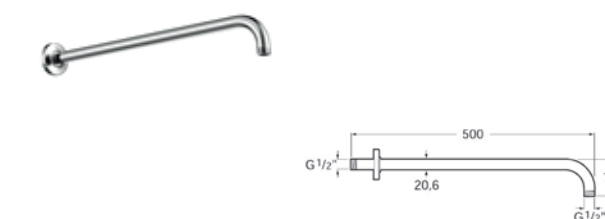

Raindream głowica okrągła ø300 mm

Raindream głowica okrągła ø400 mm

Ramię ścienne do głowic natryskowych 400 mm

Ramię ścienne do głowic natryskowych 500 mm

Rainsense głowica kwadratowa 200 mm

Rainsense głowica prostokąt 360x240 mm