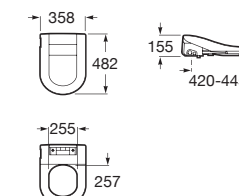

Toaleta WELLNESS

Więcej informacji:
www.roca.pl

145 Podstawowe funkcje

MULTICLIN®

- 145 Multiclin® Advance
- 145 Multiclin® Premium

Toalety typu Multiclin®, które w jednym prostym urządzeniu łączą funkcję toalety i bidetu, to najpraktyczniejszy sposób utrzymania pełnej higieny intymnej. Podmywanie i suszenie są jedynie podstawowymi funkcjami oferowanymi przez ten typ toalet. Poza nimi istnieje jeszcze cały szereg dodatkowych korzyści, wynikających z ich użytkowania, które pozwalają utrzymać niezrównany poziom higieny i komfortu w łazience.

PODSTAWOWE FUNKCJE

Funkcja podmywania

Proste naciśnięcie przycisku uruchamia strumień wody, który pozwala na komfortowe umycie stref intymnych. Ponadto użytkownik ma możliwość regulacji temperatury i ciśnienia wody, jak też intensywności jej przepływu.

Funkcja suszenia

Podobnie jak przy podmywaniu, naciśnięcie przycisku uruchamia strumień powietrza, który wydajnie osusza wszystkie myte wcześniej miejsca. Temperaturę nadmuchu można regulować, w zależności od indywidualnych potrzeb użytkownika.

Podgrzewana deska WC i pokrywa sedesu

Podgrzewana deska WC i pokrywa sedesu z możliwością regulacji temperatury zapewniają uczucie przyjemnego komfortu podczas korzystania z toalety, zaś system powolnego zamykania umożliwia uniknięcie ich gwałtownego opadania i ewentualnego uszkodzenia. Poza tym wszystkie deski WC typu Wellness wyposażone zostały w czujnik, który stwierdza, czy toaleta jest używana, tak, aby można było uniknąć uruchamiania poszczególnych funkcji, gdy nikt z toalety nie korzysta.

Idealna higiena