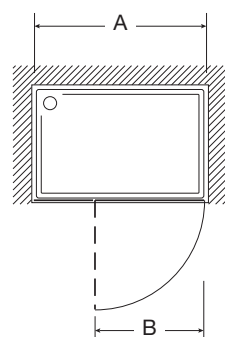

A	B	H
800	600	1950
900	600	1950
1000	650	1950
1200	650	1950
1400	650	1950
1600	650	1950