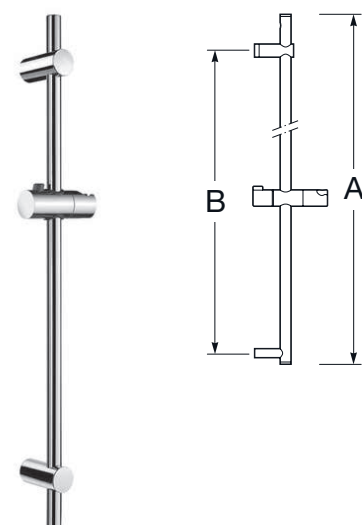

DRAŻKI SOLO

Stella drążek natryskowy 700 mm z mocowaniem słuchawki