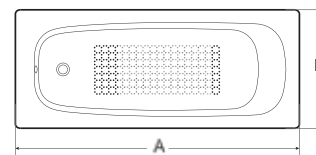

LUN PLUS

A	B
1700	750
1800	800

3,5 mm

DUO PLUS

A	B
1800	800

ŻELWNE CONTINENTAL Z SIEDZISKIEM

A	B
1000	700

CONTINENTAL