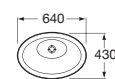

Urbi 6 – umywalka nablutowa