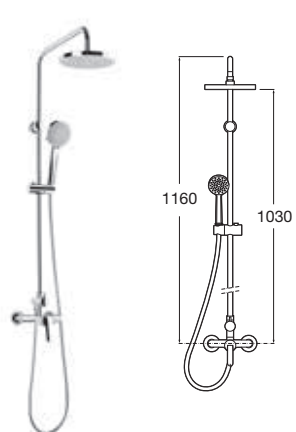

Kolumna natryskowe Victoria-T z baterią termostaticzną i wylewką wannową

Kolumna natryskowa Victoria-T z baterią termostaticzną i regulacją teleskopową

VICTORIA PRO

Jednouchwytową baterią umywalkową sztorcowa, uchwyt medyczny