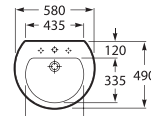

HAPPENING

Umywalka ścienna/nablatowa