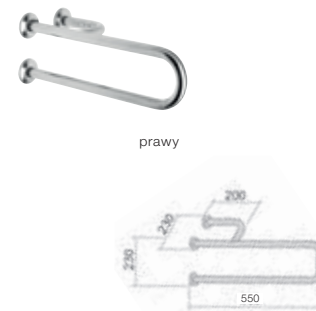

VICTORIA / ŁAZIENKA DOSTĘPNA

Umywalka ścienna Dostępna Łazienka

Miska WC podwieszana

WC kompakt

Syfon podtynkowy do umywalki Dostępna Łazienka

Uchwyt ścienny

Uchwyt ścienny

Uchwyt ścienny stały do montażu przy WC lub umywalce