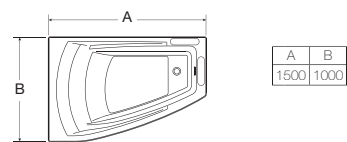

WC kompakt Compacto

Bidet podwieszany

Bidet podwieszany Compacto

Bidet stojący Compacto

Pisuar z pokrywą

Wanna akrylowa prostokątna 170 x 75

Wanna akrylowa prostokątna 180 x 80

Wanna akrylowa narożna lewa i prawa