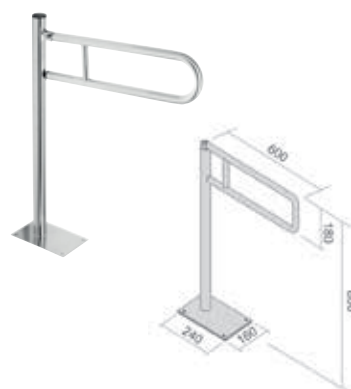

Uchwyt mocowany do podłogi, uchylny, do montażu przy WC