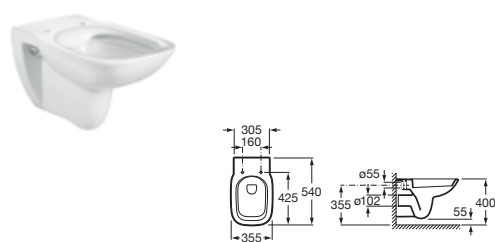

MINI

Zestaw łazienkowy Mini z drzwiami

* dotyczy wszystkich kolorów oprócz białego

WYKOŃCZENIE MEBLI

Lustro

DEBBA

Umywalka ścienna / półpostument / syfon ozdobny

Miska WC podwieszana Rimless