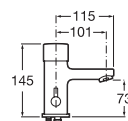

SPRINT-N

Bateria umywalkowa czasowa stojąca z mieszaczem