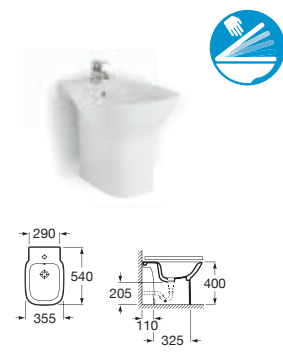

Miska WC podwieszana

Zestaw podtynkowy DUPLO + miska podwieszana Debba

WC kompakt

Bidet podwieszany

Bidet stojący

Zestaw łazienkowy Unik Compacto z 2 szufladami (umywalka + szafka podwieszana)

A	B
605	490
605	590
805	790