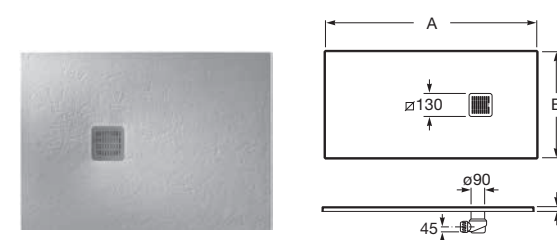

Brodzik Terran wytwarzany jest z odpornego i trwałego materiału STONEX®. Podstawową cechą struktury wykończenia jego powierzchni jest wysoki poziom zabezpieczenia przed poślizgiem. Brodzik Terran to propozycja dostępna w szerokiej gamie rozmiarów i czterech kolorach. Istnieje możliwość docinania na wymiar.

KOLORY: