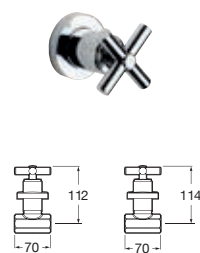

Dwuuchwytywa kolumna wannowo-natryskowa przywanna z zestawem natryskowym

Dwuuchwytywa bateria zlewozmywakowa sztorcowa

Kolumna natryskowa

Zawór ceramiczny dwudrożny
- ciepłej wody
- zimnej wody

LOFT-T

Termostatyczna bateria natryskowa ścienna z zestawem natryskowym