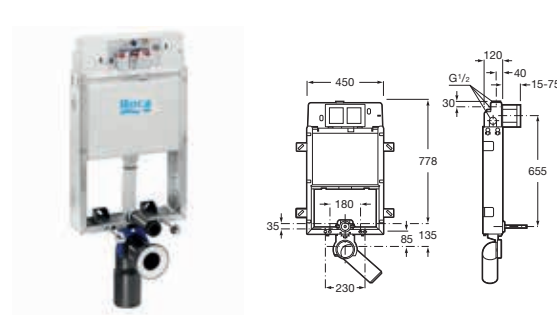

Stelaż podtynkowy BASIC WC