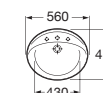

UMYWALKI BLATOWE

ALOA (VICTORIA)

Umywalka blatowa