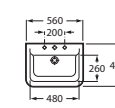

GAP

Umywalka półblatowa