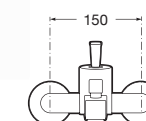

Jednouchwytywa bateria wannowo-natryskowa ścienna z zestawem natryskowym