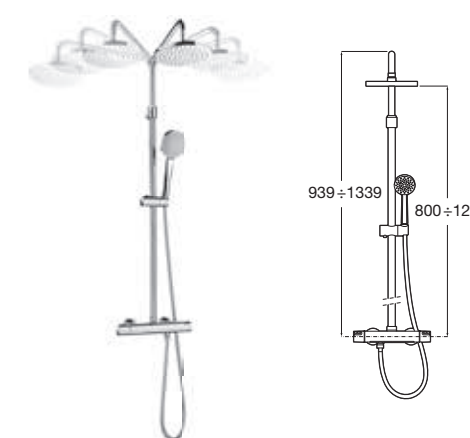

Kolumna natryskowa Victoria T
z baterią termostatyczną i regulacją teleskopową