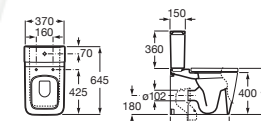

WC kompakt Square