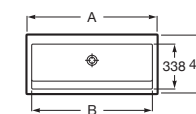

DIVERTA

Umywalka ścienna/nablatowa

NEXO

Umywalka asymetryczna z blatem ceramicznym, prawa i lewa

GAP

Umywalka ścienna/nablatowa

„BABY” – ŁAZIENKA DLA DZIECI

Umywalka ścienna