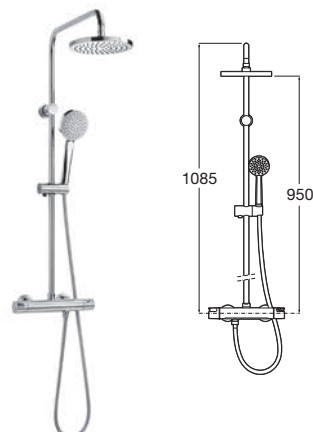

Kolumna natryskowa Victoria-T z baterią termostaticzną