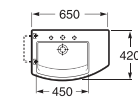

A	B
1000	928
600	528

GAP

Umywalka ścienna/nablatowa mała

A	F
400	335
350	285

HALL

Umywalka ścienna/nablatowa

A	F	C
650	450	485
650	560	495
750	670	495

Umywalka ścienna/nablatowa asymetryczna z blatem po prawej