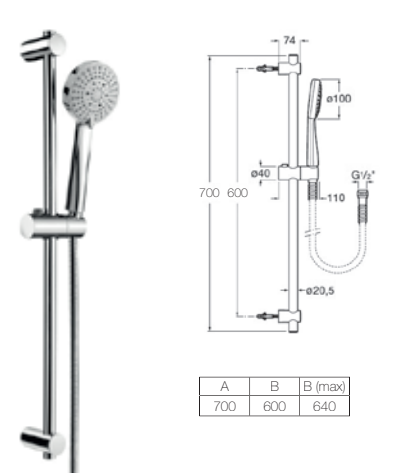

ZESTAWY NATRYSKOWE Z DRĄŻKIEM

Stella zestaw natryskowy 80/3 z drążkiem 700 mm

Stella zestaw natryskowy 100/3 z drążkiem 700 mm

Roca zestaw natryskowy z drążkiem 700 mm

Mist zestaw natryskowy z drążkiem

SŁUCHAWKI NATRYSKOWE