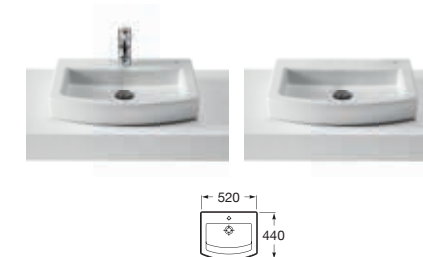

HALL

Umywalka ścienna / półpostument

Umywalka ścienna asymetryczna

Umywalka nabiłatowa z otworem na baterię lub bez otworu

Umywalka ścienna / umywalka narożna

Miska WC podwieszana

Zestaw podtynkowy DUPLO

Miska podwieszana Compacto