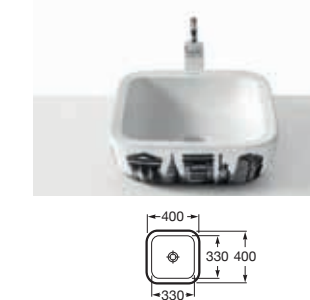

Urban – z grafiką New York City