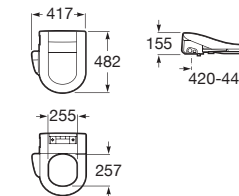

Toaleta WELLNESS

Więcej informacji:
www.roca.pl

145 Podstawowe funkcje

MULTICLIN®

- 145 Multiclin® Advance
- 145 Multiclin® Premium

Toalety typu Multiclin®, które w jednym prostym urządzeniu łączą funkcję toalety i bidetu, to najpraktyczniejszy sposób utrzymania pełnej higieny intymnej. Podmywanie i suszenie są jedynie podstawowymi funkcjami oferowanymi przez ten typ toalet. Poza nimi istnieje jeszcze cały szereg dodatkowych korzyści, wynikających z ich użytkowania, które pozwalają utrzymać niezrównany poziom higieny i komfortu w łazience.

PODSTAWOWE FUNKCJE

Funkcja podmywania

Proste naciśnięcie przycisku uruchamia strumień wody, który pozwala na komfortowe umycie stref intymnych. Ponadto użytkownik ma możliwość regulacji temperatury i ciśnienia wody, jak też intensywności jej przepływu.

Funkcja suszenia

Podobnie jak przy podmywaniu, naciśnięcie przycisku uruchamia strumień powietrza, który wydajnie osusza wszystkie myte wcześniej miejsca. Temperaturę nadmuchu można regulować, w zależności od indywidualnych potrzeb użytkownika.

Podgrzewana deska WC i pokrywa sedesu

Podgrzewana deska WC i pokrywa sedesu z możliwością regulacji temperatury zapewniają uczucie przyjemnego komfortu podczas korzystania z toalety, zaś system powolnego zamykania umożliwia uniknięcie ich gwałtownego opadania i ewentualnego uszkodzenia. Poza tym wszystkie deski WC typu Wellness wyposażone zostały w czujnik, który stwierdza, czy toaleta jest używana, tak, aby można było uniknąć uruchamiania poszczególnych funkcji, gdy nikt z toalety nie korzysta.

Idealna higiena