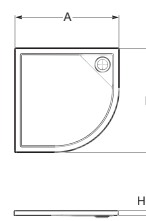

Flat

A	B	H
900	900	40
800	800	40