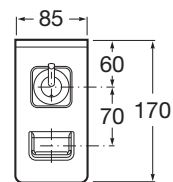

Jednouchwytkowa bateria umywalkowa podtynkowa