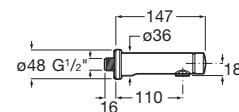

Bateria umywalkowa czasowa stojąca na wodę zmieszaną

Bateria umywalkowa czasowa ścienna na wodę zmieszaną, wylewka 189 mm

Bateria umywalkowa czasowa ścienna na wodę zmieszaną, wylewka 147 mm

Bateria pisuarowa czasowa podtynkowa do pisuaru z dopływem z tyłu