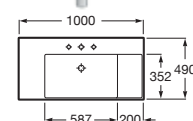

Round umywalka nablutowa Fineceramic®

Soft umywalka nablutowa Fineceramic®

Square umywalka nablutowa Fineceramic®

Square umywalka ścienna

Miska WC podwieszana Round Rimless

Miska WC podwieszana Square Rimless