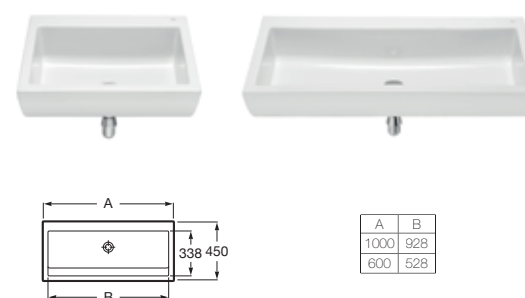

Uchwyt ścienny stały do montażu przy WC lub umywalce

Uchwyt ścienny uchylny do montażu przy WC

Uchwyt mocowany do podłogi, uchylny, do montażu przy WC

Uchwyt ścienny-podłogowy, do montażu przy WC

Krzesełko natryskowe składane

Lustro uchylne

Wieszak prosty zasłony natryskowej z regulacją

Stelaż podtynkowy do uchwytów ściennych

Stelaż podtynkowy do umywalki Dostępna Łazienka

„BABY” – ŁAZIENKA DLA DZIECI

Umywalka ścienna

Miska WC stojąca