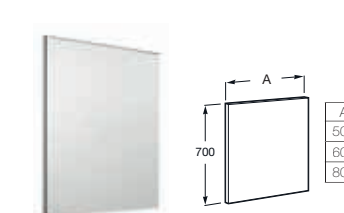

Lustro pionowe