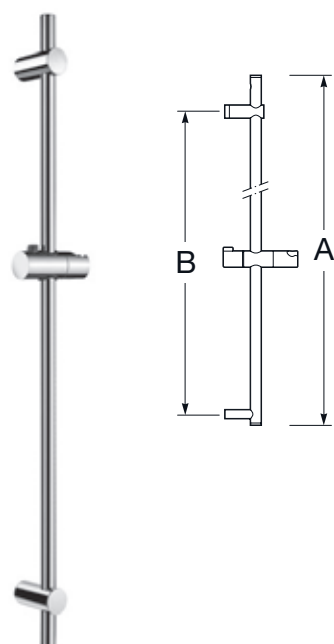

A	B	B (max)
900	800	840
700	600	640

Stella drążek natryskowy 900 mm z mocowaniem słuchawki

A	B	B (max)
900	800	840
700	600	640