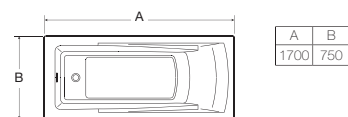

WC kompakt Compacto

Bidet podwieszany

Bidet podwieszany Compacto

Bidet stojący Compacto

Pisuar z pokrywą

Wanna akrylowa prostokątna 170 x 75

Wanna akrylowa prostokątna 180 x 80

Wanna akrylowa narożna lewa i prawa