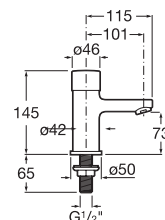

Bateria pisuarowa czasowa natynkowa do pisuaru z dopływem z góry

SPRINT-N

Bateria umywalkowa czasowa stojąca z mieszaczem

Bateria umywalkowa czasowa stojąca na wodę zmieszaną

Bateria umywalkowa czasowa ścienna na wodę zmieszaną