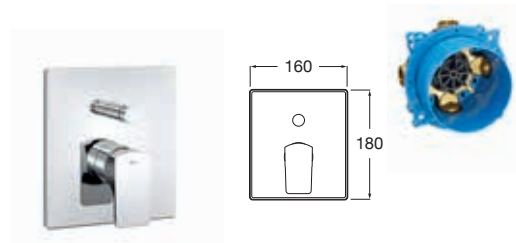

Element zewnętrzny do ROCABOX wannowo-natryskowy (Do kompletacji z elementem podtynkowym Rocabox str. 176)