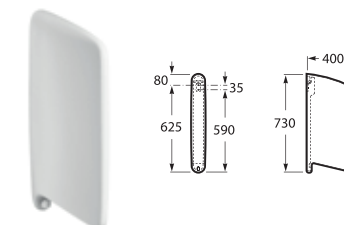

WING

Ceramiczna przegroda pisuarowa