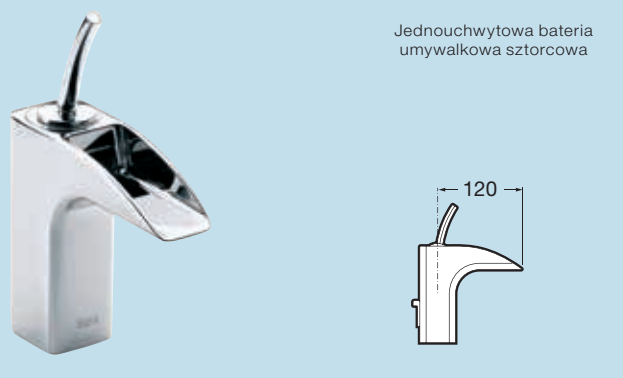

EVOL

Jednouchwytywa bateria umywalkowa sztorcowa

Jednouchwytywa bateria umywalkowa sztorcowa wysoka

Jednouchwytkowa bateria umywalkowa podtynkowa

T-1000

Element zewnętrzny termostat do ROCABOX wannowo-natryskowy (Do kompletacji z elementem podtynkowym Rocabox str. 176)