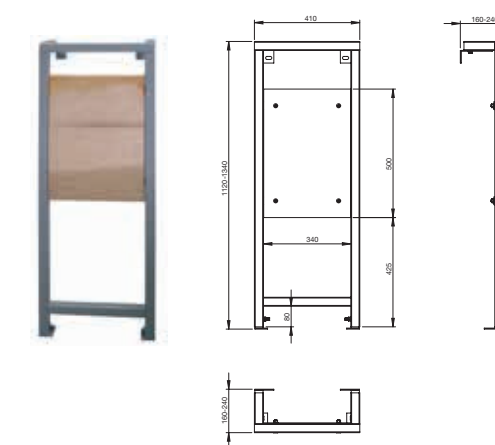

PL1. Dual Chrom Mat

STELAŻE PODTYNKOWE - POZOSTAŁE

Stelaż podtynkowy do bidetu (zabudowa lekka)

Stelaż podtynkowy do umywalki (zabudowa lekka)

Stelaż podtynkowy do umywalki Dostępna Łazienka

Stelaż podtynkowy do uchwytów ściennych