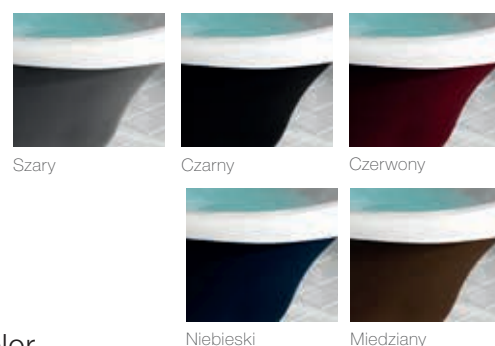

NEWCAST

Teraz w nowym
miedzianym wykończeniu

Wolnostojąca wanna żeliwna inspirowana przeszłością. Miedziany kolor nawiązuje do poprzednich epok i pierwszego materiału, z którego wykonywane były wanny. Nowa propozycja to wyjątkowy styl i elegancja.

Kolory korpusów

MINI

Praktycznie i elegancko w małych toaletach

Zestaw zapewnia maksymalną oszczędność miejsca, łącząc umywalkę z szafką na drobiazgi. Geometryczna forma z chromowanymi listwami jest estetyczna i świetnie się prezentuje w małej przestrzeni.