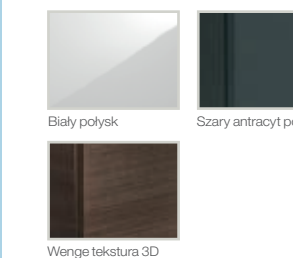

WYKOŃCZENIE MEBLI