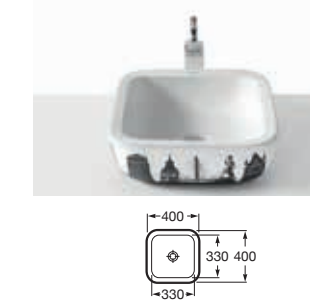

Urban – z grafiką London