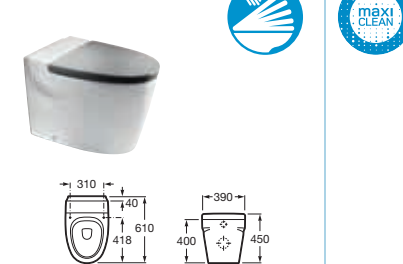

Bidet stojący

KHROMA

Umywalka ścienna / półpostument / postument

Umywalka nablutowa

Umywalka nablutowa

Miska WC podwieszana

WC kompakt

Miska WC stojąca