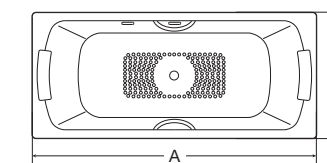

LUN PLUS

A	B
1700	750
1800	800

3,5 mm