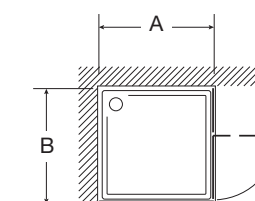

A	B	H
800	800	1850
900	900	1850