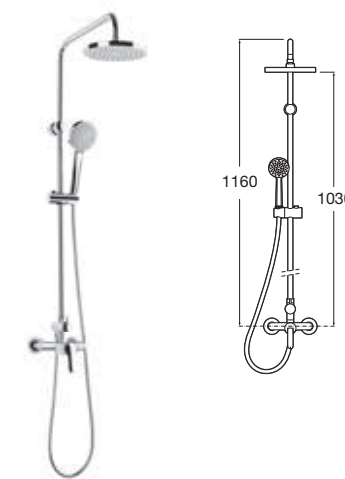

Victoria-T

Stella

Raindream

KOLUMNY NATRYSKOWE

Kolumna natryskowa Victoria T
do połączeń podtynkowych

Kolumna natryskowa Victoria T
z baterią jednouchwytową

Kolumna natryskowa Victoria T
z baterią termostatyczną