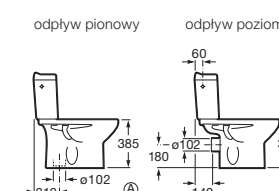

CERAMIKA, MEBLE, ŁAZIENKA DOSTĘPNA, STELAŻE PODTYNKOWE

Więcej informacji:
www.roca.pl

▼ KOLEKCJE

- 121 Victoria
- 122 Victoria Basic
- 124 Victoria / Łazienka Dostępna
- 125 „Baby” – łazienka dla dzieci
- 125 Suit
- 126 Mini
- 126 Debba
- 128 Nexo
- 129 Gap
- 131 Gap-N
- 131 Dama-N
- 133 Dama Retro
- 133 Senso Square
- 133 Meridian
- 135 Hall
- 137 Inspira
- 138 Happening
- 139 Khroma
- 139 America
- 139 Element

▼ STELAŻE

- 140 Zestawy podtynkowe Duplo
- 141 Stelaże podtynkowe do misek WC
- 141 Przyciski do stelaży WC
- 143 Stelaże podtynkowe - pozostałe

VICTORIA