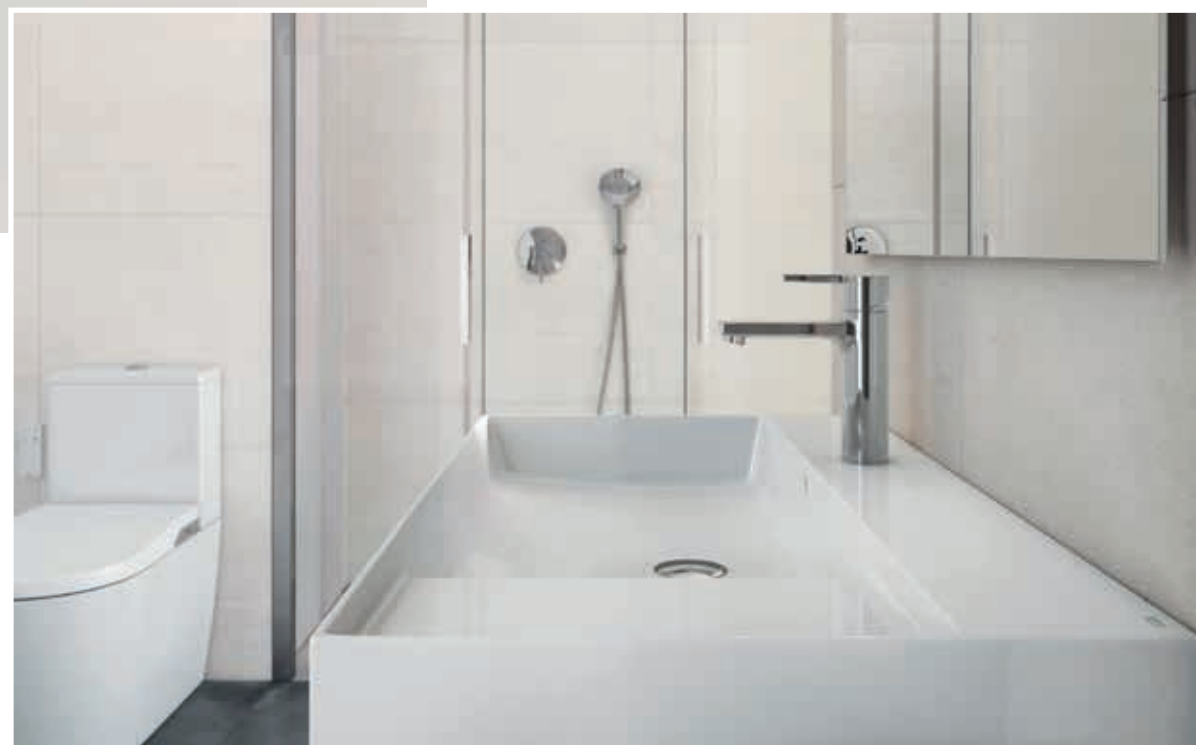

Umywalka ścienna Inspira Square