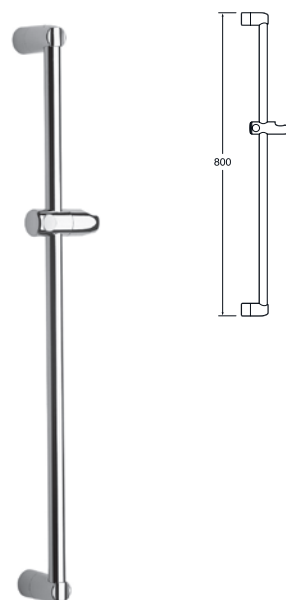

Drążek ścienny 800 mm z uchwytem B - 2 solo