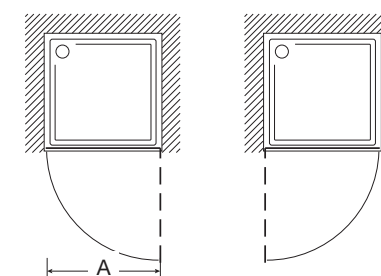

Town drzwi dwuczęściowe przesuwne