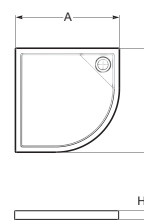

Medio

A	B	H
900	900	75
800	800	75