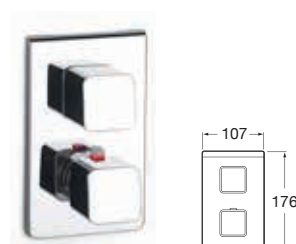

Termostaticzna bateria wannowa lub natryskowa podtynkowa