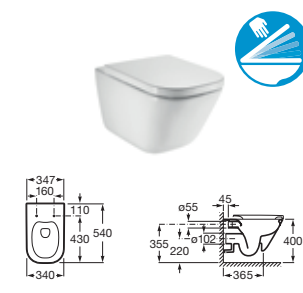

GAP

Umywalka ścienna / półpostument / syfon ozdobny

Umywalka ścienna mała

Umywalka narożna

Umywalka półblatowa

Miska WC podwieszana Rimless

Zestaw podtynkowy DUPLO + miska podwieszana Gap Rimless

Miska WC podwieszana