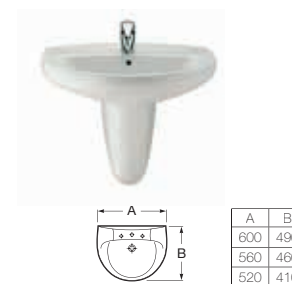

▼ STELAŻE

- 140 Zestawy podtynkowe Duplo
- 141 Stelaże podtynkowe do misek WC
- 141 Przyciski do stelaży WC
- 143 Stelaże podtynkowe - pozostałe

Debba

Inspira

Mini

VICTORIA

Umywalka ścienna

Umywalka ścienna mała