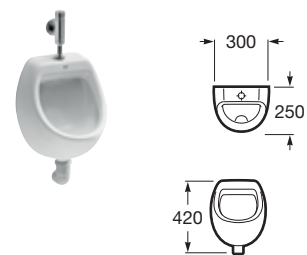

Zestaw podtynkowy DUPLO + miska podwieszana Victoria

WC kompakt

Bidet podwieszany

Bidet stojący

Pisuar Mini

Pisuar Chic (z dopływem wody z góry lub z tyłu)

VICTORIA BASIC

Zestaw łazienkowy Unik 2-drzwiowy