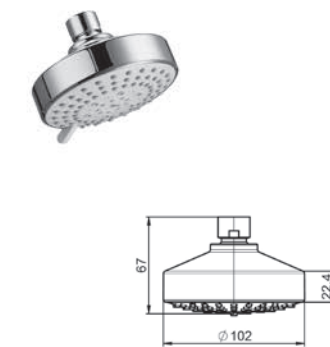

Stella ramię ścienne
do głowic natryskowych 215 mm