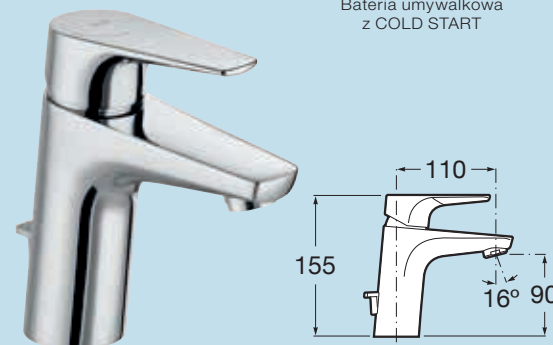

Bateria zlewozmywakowa z obrotową wylewką SQUARE

Bateria zlewozmywakowa z wyciąganą i obrotową wylewką

Bateria podtynkowa wannowo-natryskowa

Bateria podtynkowa wannowa lub natryskowa

ATLAS

Bateria umywalkowa z COLD START