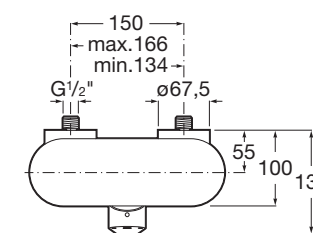

Półka do baterii natryskowej