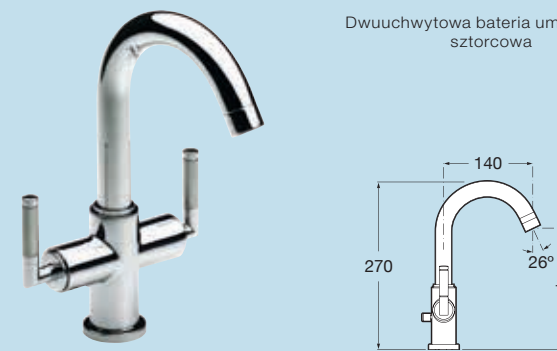

LOFT ELITE

Dwuuchwytowa bateria umywalkowa sztorcowa