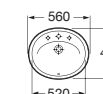

JAVA (VICTORIA)

Umywalka blatowa