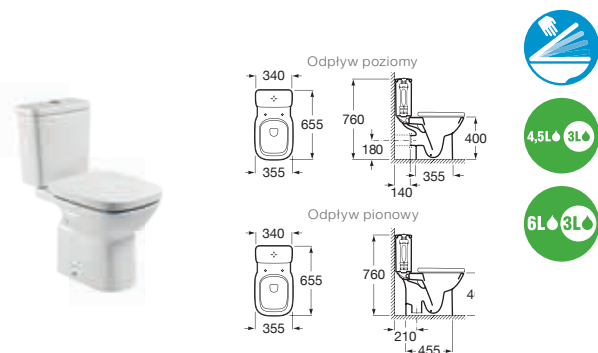

MINI

* dotyczy wszystkich kolorów oprócz białego

DEBBA

WC kompakt

A	B
605	490
605	590
805	790