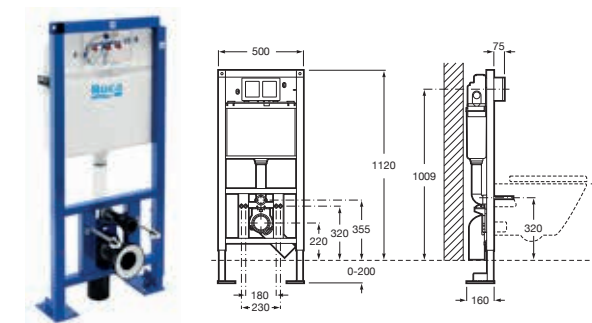

Stelaż podtynkowy DUPLO wolnostojący