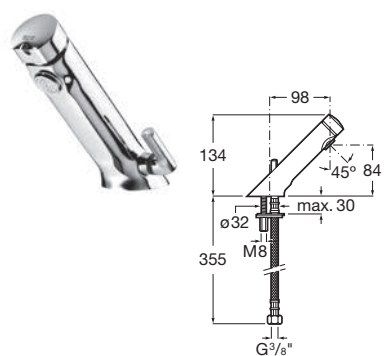

Element zewnętrzny termostat do ROCABOX wannowy lub natryskowy (Do kompletacji z elementem podtynkowym Rocabox str. 176)

ROCABOX

ROCABOX uniwersalny element podtynkowy

AVANT

Bateria umywalkowa czasowa stojąca z mieszaczem