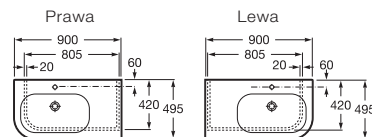

NEXO

Umywalka ścienna asymetryczna