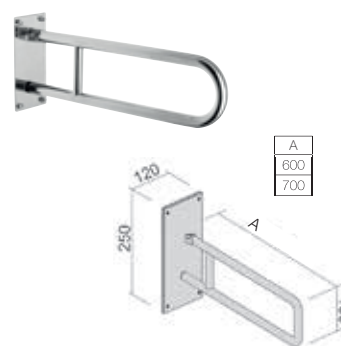

VICTORIA / ŁAZIENKA DOSTĘPNA

Umywalka ścienna Dostępna Łazienka

Miska WC podwieszana

WC kompakt

Syfon podtynkowy do umywalki Dostępna Łazienka

Uchwyt ścienny

Uchwyt ścienny

Uchwyt ścienny stały do montażu przy WC lub umywalce

Uchwyt ścienny stały do montażu przy WC lub umywalce

Uchwyt ścienny uchylny do montażu przy WC

Uchwyt mocowany do podłogi, uchylny, do montażu przy WC

Uchwyt ścienny-podłogowy, do montażu przy WC

Krzesełko natryskowe składane

Lustro uchylne

Wieszak prosty zasłony natryskowej z regulacją

Stelaż podtynkowy do uchwytów ściennych

Stelaż podtynkowy do umywalki Dostępna Łazienka

„BABY” – ŁAZIENKA DLA DZIECI

Umywalka ścienna

Miska WC stojąca