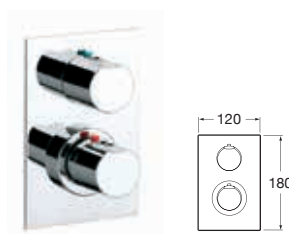

Jednouchwytywa bateria zlewozmywakowa sztorcowa

MOAI-T

Termostatyczna bateria wannowo-natryskowa podtynkowa

Termostatyczna bateria wannowa lub natryskowa podtynkowa

Termostatyczna bateria wannowo-natryskowa ścienna z zestawem natryskowym punktowym