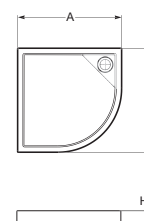

Compact

A	B	H
900	900	135
800	800	135