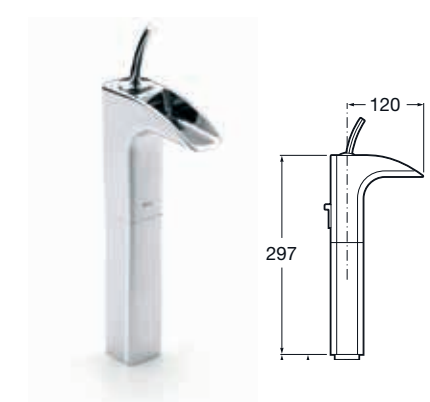

EVOL

Jednouchwytywa bateria umywalkowa sztorcowa

Jednouchwytywa bateria umywalkowa sztorcowa wysoka

Jednouchwytkowa bateria umywalkowa podtynkowa

T-1000

Element zewnętrzny termostat do ROCABOX wannowo-natryskowy (Do kompletacji z elementem podtynkowym Rocabox str. 176)