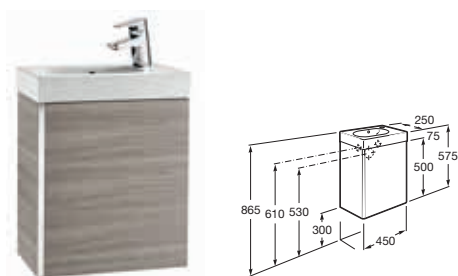

MINI

Zestaw łazienkowy Mini z drzwiami