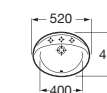

RODEO (VICTORIA)

Umywalka blatowa