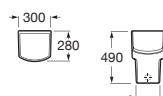

Pisuar z pokrywą