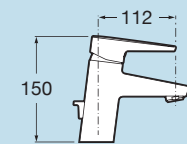

ESMAI

Jednouchwytywa bateria umywalkowa sztorcowa

Jednouchwytywa bateria umywalkowa sztorcowa wysoka

Jednouchwytywa bateria bidetowa sztorcowa

Jednouchwytywa bateria umywalkowa podtynkowa

Dwuuchwytywa bateria umywalkowa podtynkowa z wylewką 15,5 cm lub 18 cm