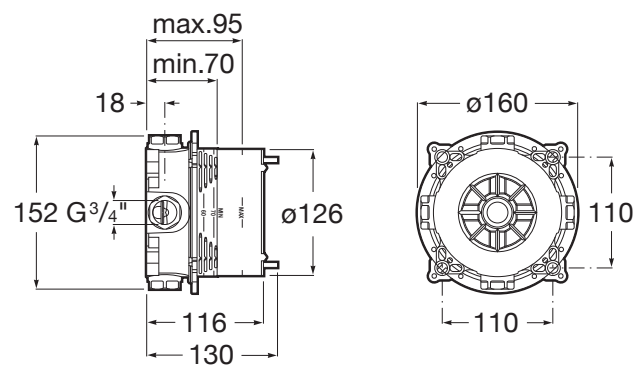

ROCABOX

ROCABOX uniwersalny element podtynkowy