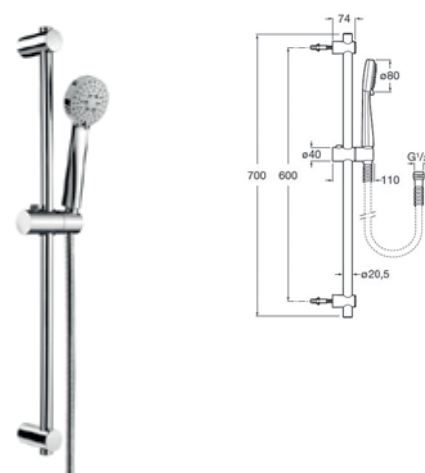

ZESTAWY NATRYSKOWE Z DRĄŻKIEM

Stella zestaw natryskowy 80/3 z drążkiem 700 mm

Stella zestaw natryskowy 100/3 z drążkiem 700 mm

Roca zestaw natryskowy z drążkiem 700 mm

Mist zestaw natryskowy z drążkiem

SŁUCHAWKI NATRYSKOWE