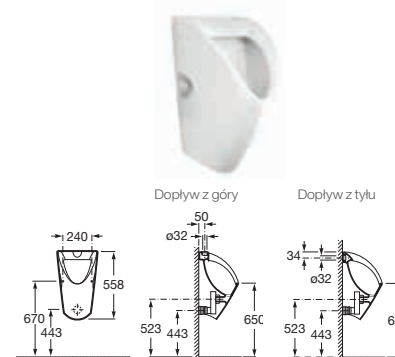

CHIC

Pisuar