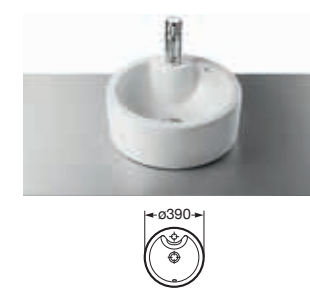

Terra II – umywalka nablutowa