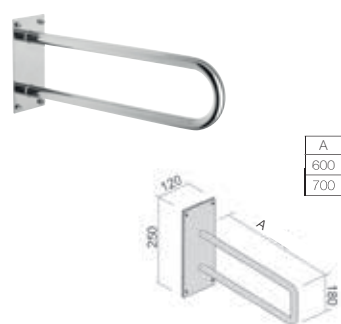

VICTORIA / ŁAZIENKA DOSTĘPNA

Umywalka ścienna Dostępna Łazienka

Miska WC podwieszana

WC kompakt

Syfon podtynkowy do umywalki Dostępna Łazienka

Uchwyt ścienny

Uchwyt ścienny

Uchwyt ścienny stały do montażu przy WC lub umywalce

Uchwyt ścienny stały do montażu przy WC lub umywalce

Uchwyt ścienny uchylny do montażu przy WC

Uchwyt mocowany do podłogi, uchylny, do montażu przy WC

Uchwyt ścienny-podłogowy, do montażu przy WC

Krzesełko natryskowe składane

Lustro uchylne

Wieszak prosty zasłony natryskowej z regulacją

Stelaż podtynkowy do uchwytów ściennych

Stelaż podtynkowy do umywalki Dostępna Łazienka

„BABY” – ŁAZIENKA DLA DZIECI

Umywalka ścienna

Miska WC stojąca