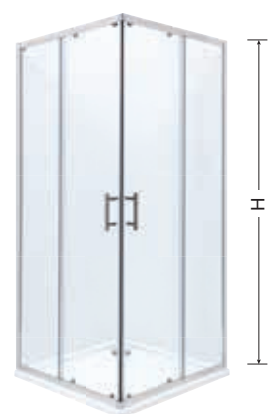

6 mm Grubość szkła 6 mm

Drzwi przesuwne

MAXI-CLEAN powłoka MAXI-CLEAN

Metalowe uchwyty

Town Rondo

A	B	H
800	800	1950
900	900	1950

Town Square

A	B	H
800	800	1850
900	900	1850