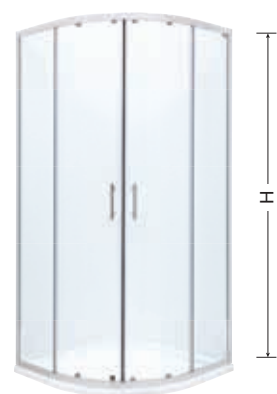

A	B	H
800	800	1950
900	900	1950

Town Square