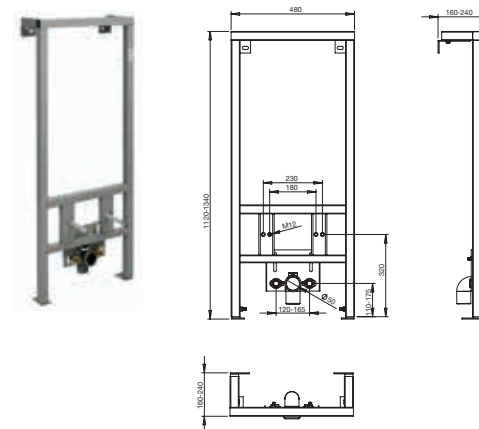

PL1. Dual Chrom Mat

STELAŻE PODTYNKOWE - POZOSTAŁE

Stelaż podtynkowy do bidetu (zabudowa lekka)

Stelaż podtynkowy do umywalki (zabudowa lekka)

Stelaż podtynkowy do umywalki Dostępna Łazienka

Stelaż podtynkowy do uchwytów ściennych