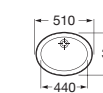

NEO SELENE (VICTORIA)

Umywalka blatowa