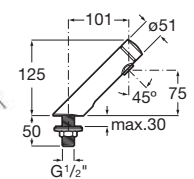

Bateria umywalkowa czasowa stojąca na wodę zmieszaną

Bateria umywalkowa czasowa ścienna na wodę zmieszaną, wylewka 189 mm

Bateria umywalkowa czasowa ścienna na wodę zmieszaną, wylewka 147 mm

Bateria pisuarowa czasowa podtynkowa do pisuaru z dopływem z tyłu