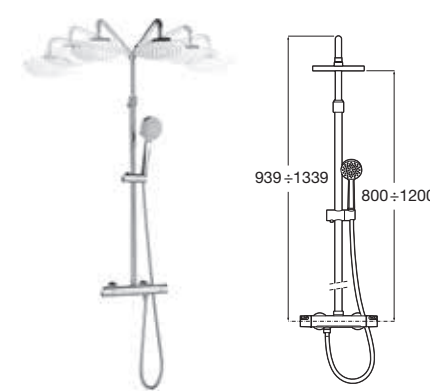

Kolumna natryskowa Victoria-T z baterią termostaticzną i regulacją teleskopową