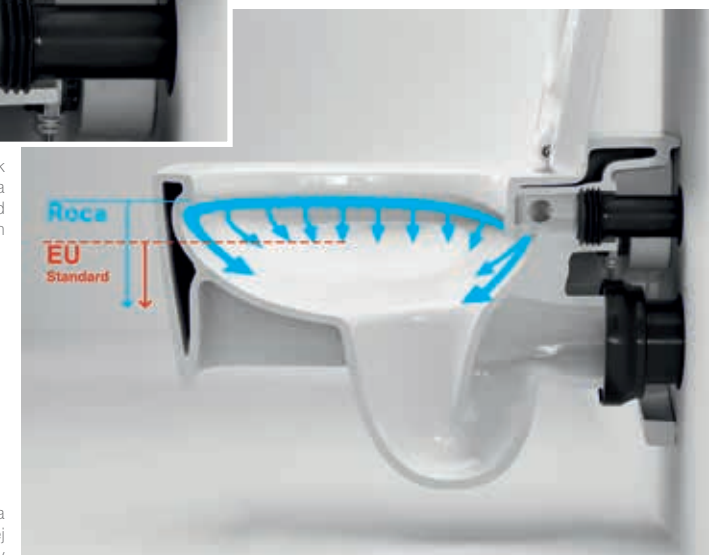

Ogranicznik siły wypływu wody Roca chroni przed rozchlapaniem