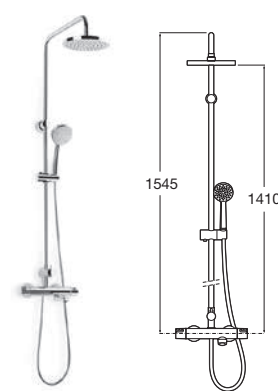

Kolumna natryskowe Victoria-T z baterią termostaticzną i wylewką wannową