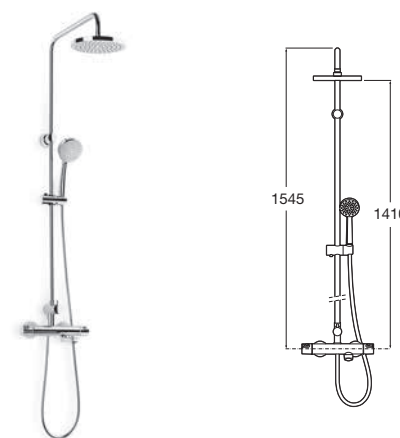

Kolumna natryskowa Victoria T
z baterią termostatyczną i wylewką wannową.