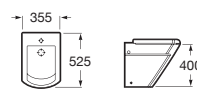

WC kompakt Compacto

Bidet podwieszany

Bidet podwieszany Compacto

Bidet stojący Compacto

Pisuar z pokrywą

Wanna akrylowa prostokątna 170 x 75

Wanna akrylowa prostokątna 180 x 80

Wanna akrylowa narożna lewa i prawa